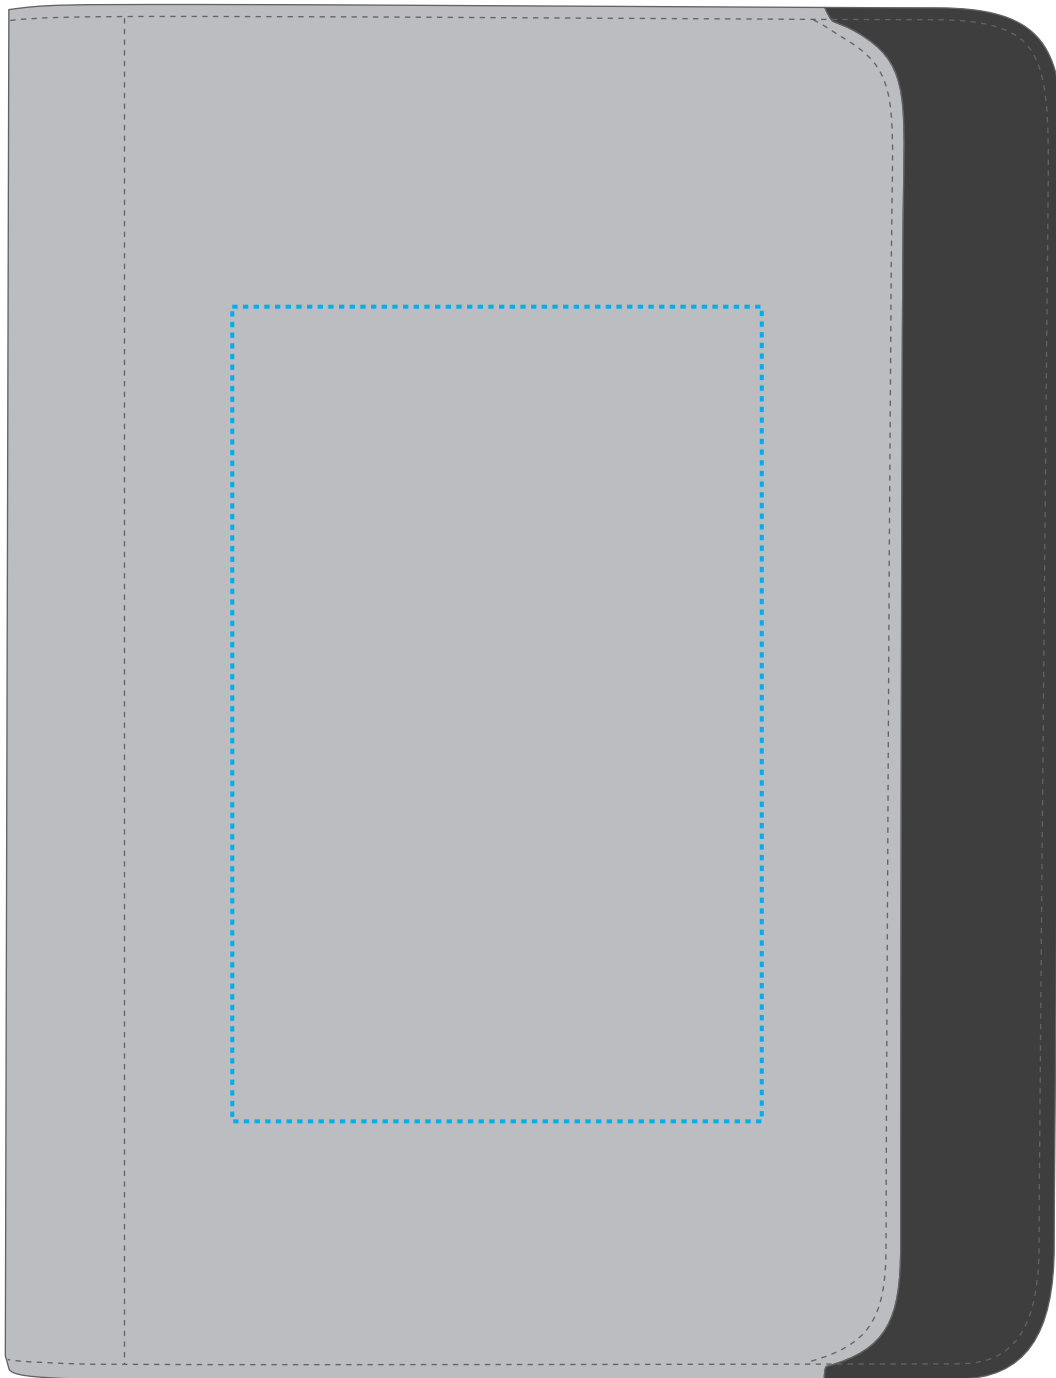

1815013 Schreibmappe / conference folder WORK

Fläche für Ihr Logo (B 12 cm x H 20 cm)
area for your logo (W 12 cm x H 20 cm)

Taschenmaß (BxHxT) / size of the bag (WxHxD):

25,5 cm x 34 cm x 3,5 cm

Achtung!

Spezifikationen:

Datei als eps, pdf oder ai
Farbangaben in Pantone
maximal 6 Farben
Verläufe sind nicht möglich

Specifications:

print file as eps, pdf or ai
colour code in Pantone
at maximum 6 colours
no gradients possible