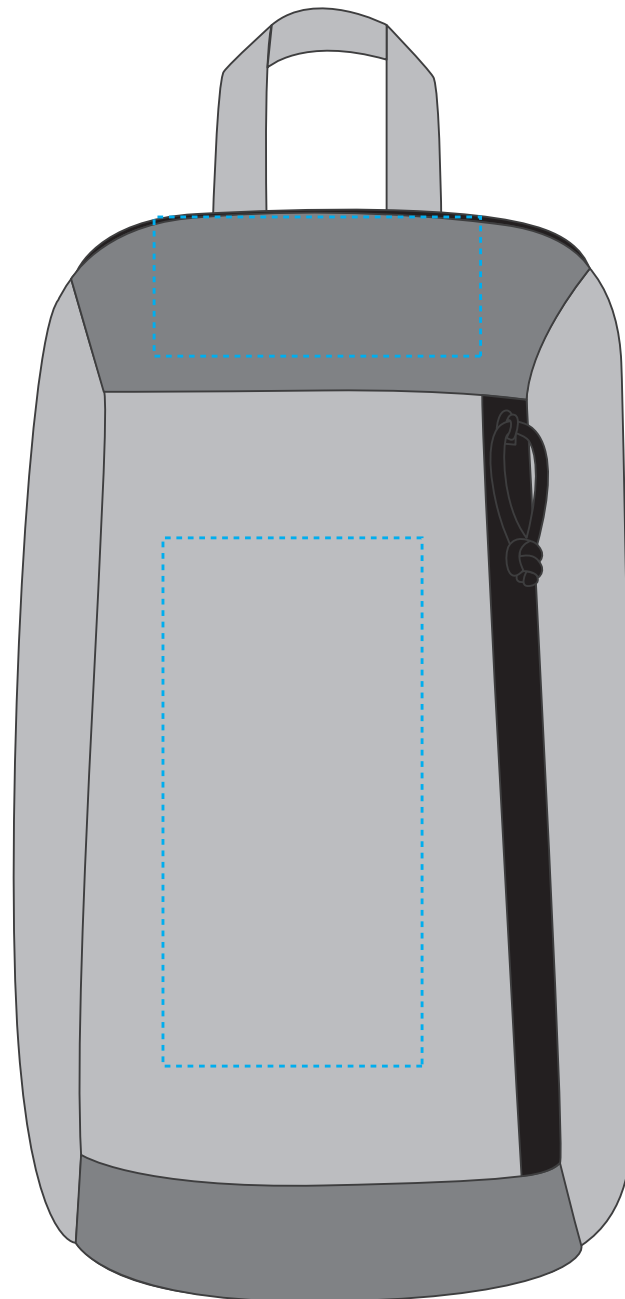

1815025 Rucksack/ backpack FRESH

Fläche für Ihr Logo (B 10 cm x H 4 cm / B 8 cm x H 17 cm)
area for your logo (W 10 cm x H 4 cm / W 8 cm x H 17 cm)

Taschenmaß (BxHxT) / size of the bag (WxHxD):

22 cm x 40 cm x 11 cm