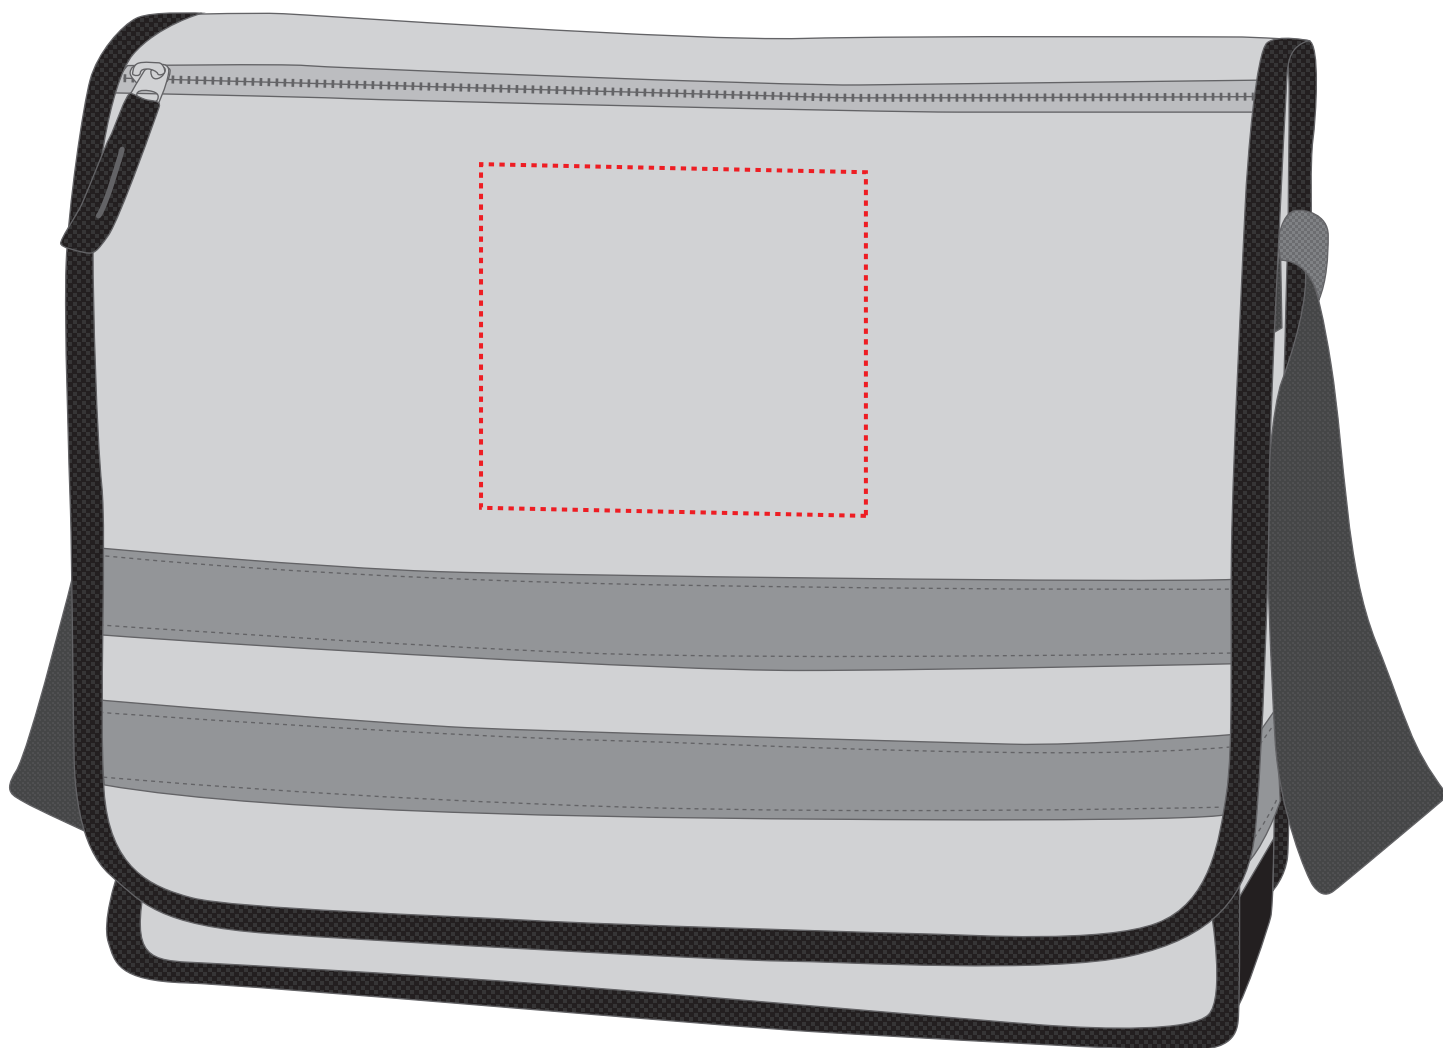

1812205 Umhängetasche REFLEX / shoulder bag REFLEX

Fläche für Ihr Sticklogo (B 12 cm x H 10 cm)
area for your embroidery (W 12 cm x H 10 cm)

Taschenmaß (BxHxT) / size of the bag (WxHxD):

35 cm x 28 cm x 12 cm