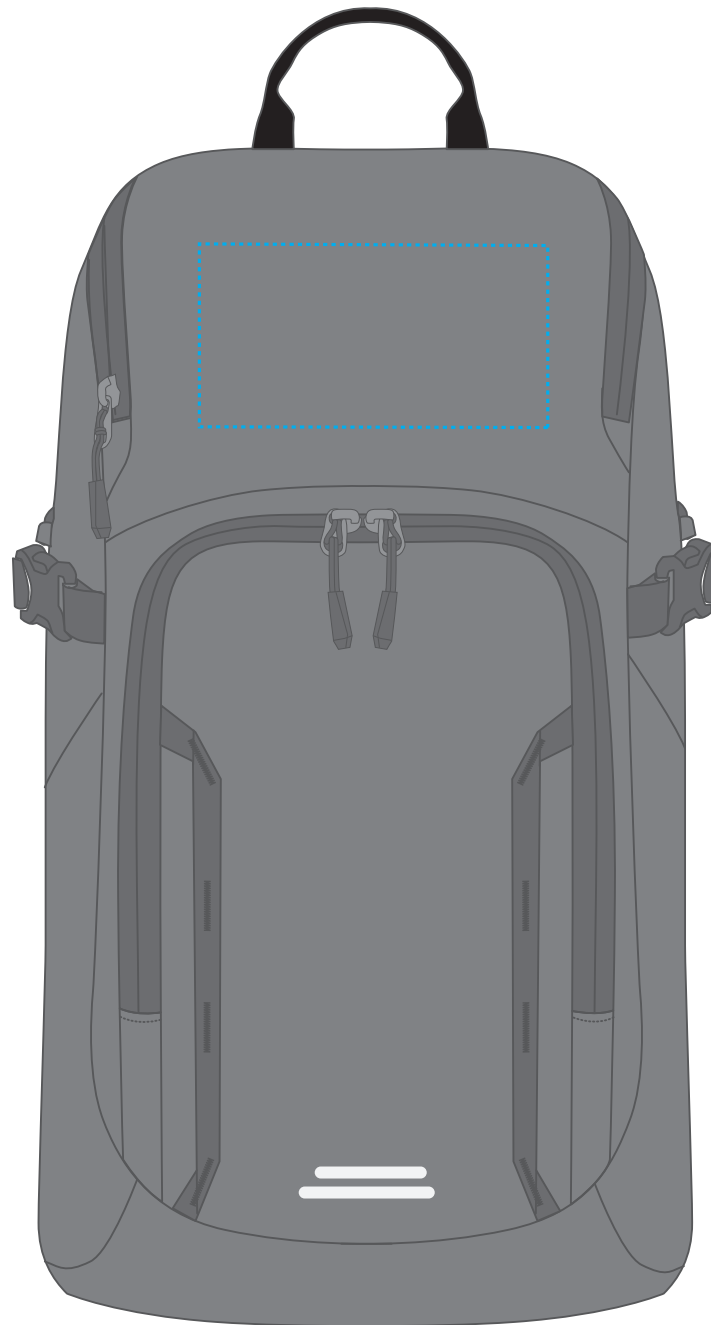

1818026 Daypack / daypack OUTDOOR

Fläche für Ihr Logo
area for your Logo

(B 8 cm x H 18 cm)
(W 8 cm x H 18 cm)

Taschenmaß (BxHxT) / size of the bag (WxHxD):

B 27 x H 48 x T 12

Achtung!

Die Werbeflächen können variieren. In Ausnahmefällen sind auch größere Flächen möglich. Bitte sprechen Sie uns an!

further information for graphic designer:

fonts and graphics as vectors
minimum coat thickness: 0,4 / neg. 0,5

1818026 Daypack / daypack OUTDOOR

Fläche für Ihr Logo
area for your Logo

(B 13 cm x H 9 cm)
(W 13 cm x H 9 cm)

Taschenmaß (BxHxT) / size of the bag (WxHxD):

B 27 x H 48 x T 12

Achtung!

Die Werbeflächen können variieren. In Ausnahmefällen sind auch größere Flächen möglich. Bitte sprechen Sie uns an!

Attention!

The decoration area may differ in exceptional case larger areas can be realized. Please get in contact with us!