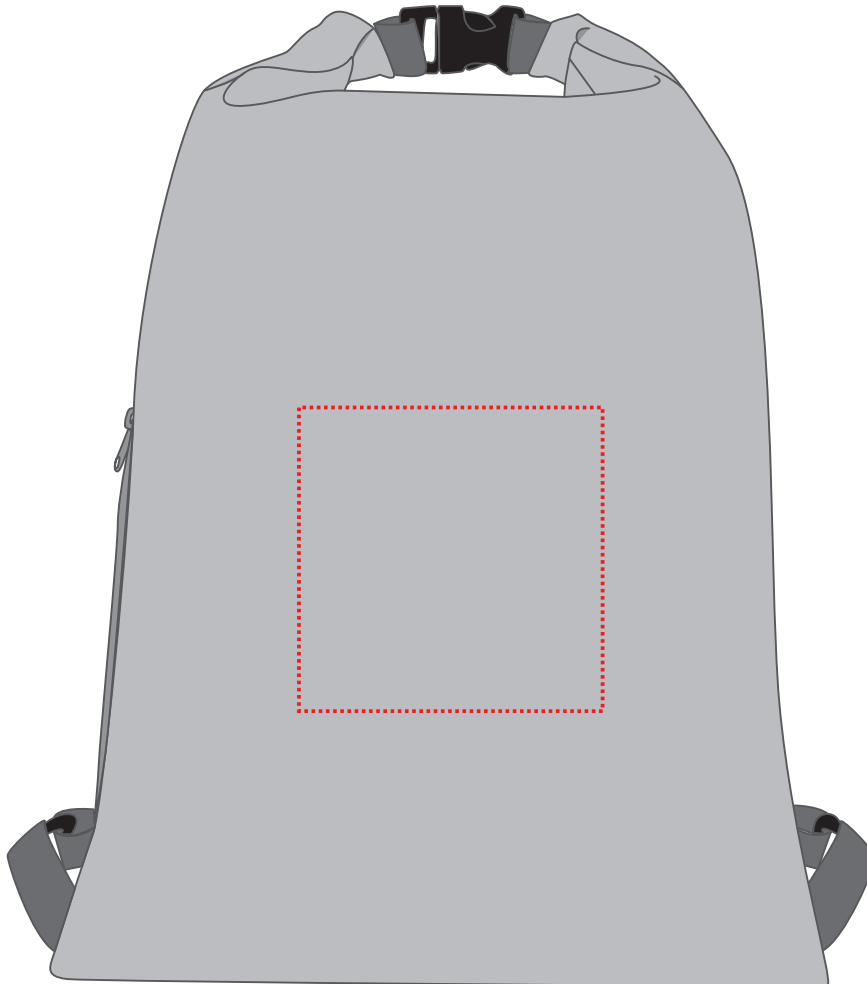

# 1815000 Rucksack / backpack DIAMOND

Fläche für Ihr Logo (B 16 cm x H 16 cm)  
area for your logo (W 16 cm x H 16 cm)

## Taschenmaß (BxHxT) / size of the bag (WxHxD):

35 cm x 50 cm