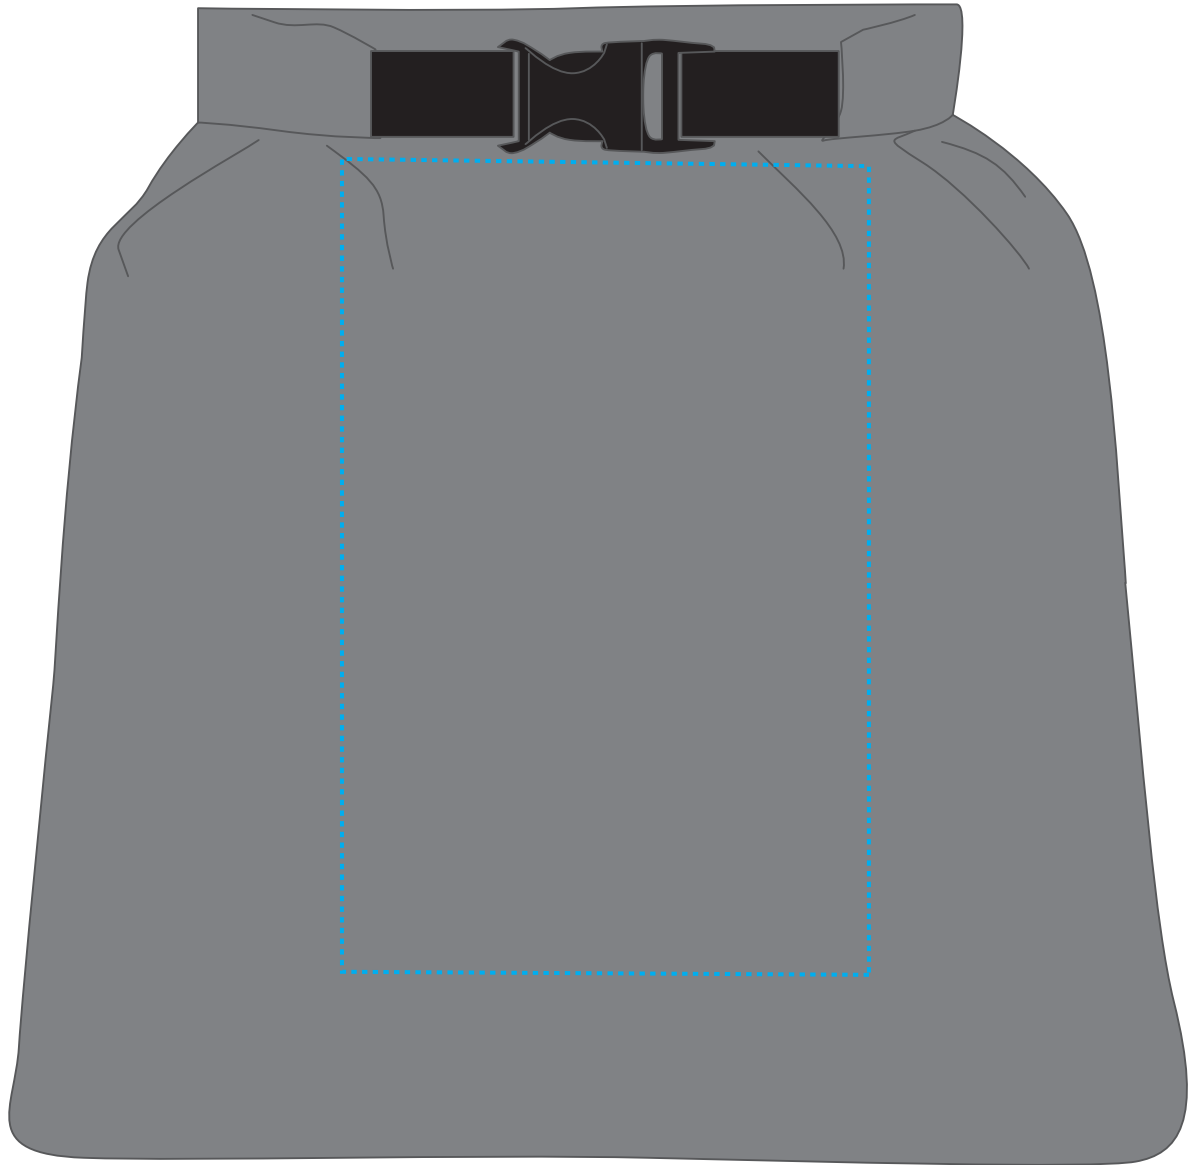

1818028 Drybag / drybag SAFE 1.4 L

Fläche für Ihr Logo
area for your Logo

(B 9 cm x H 14 cm)
(W 9 cm x H 14 cm)

Taschenmaß (BxHxT) / size of the bag (WxHxD):

B 22 x H 25

Achtung!

Die Werbeflächen können variieren. In Ausnahmefällen sind auch größere Flächen möglich. Bitte sprechen Sie uns an!