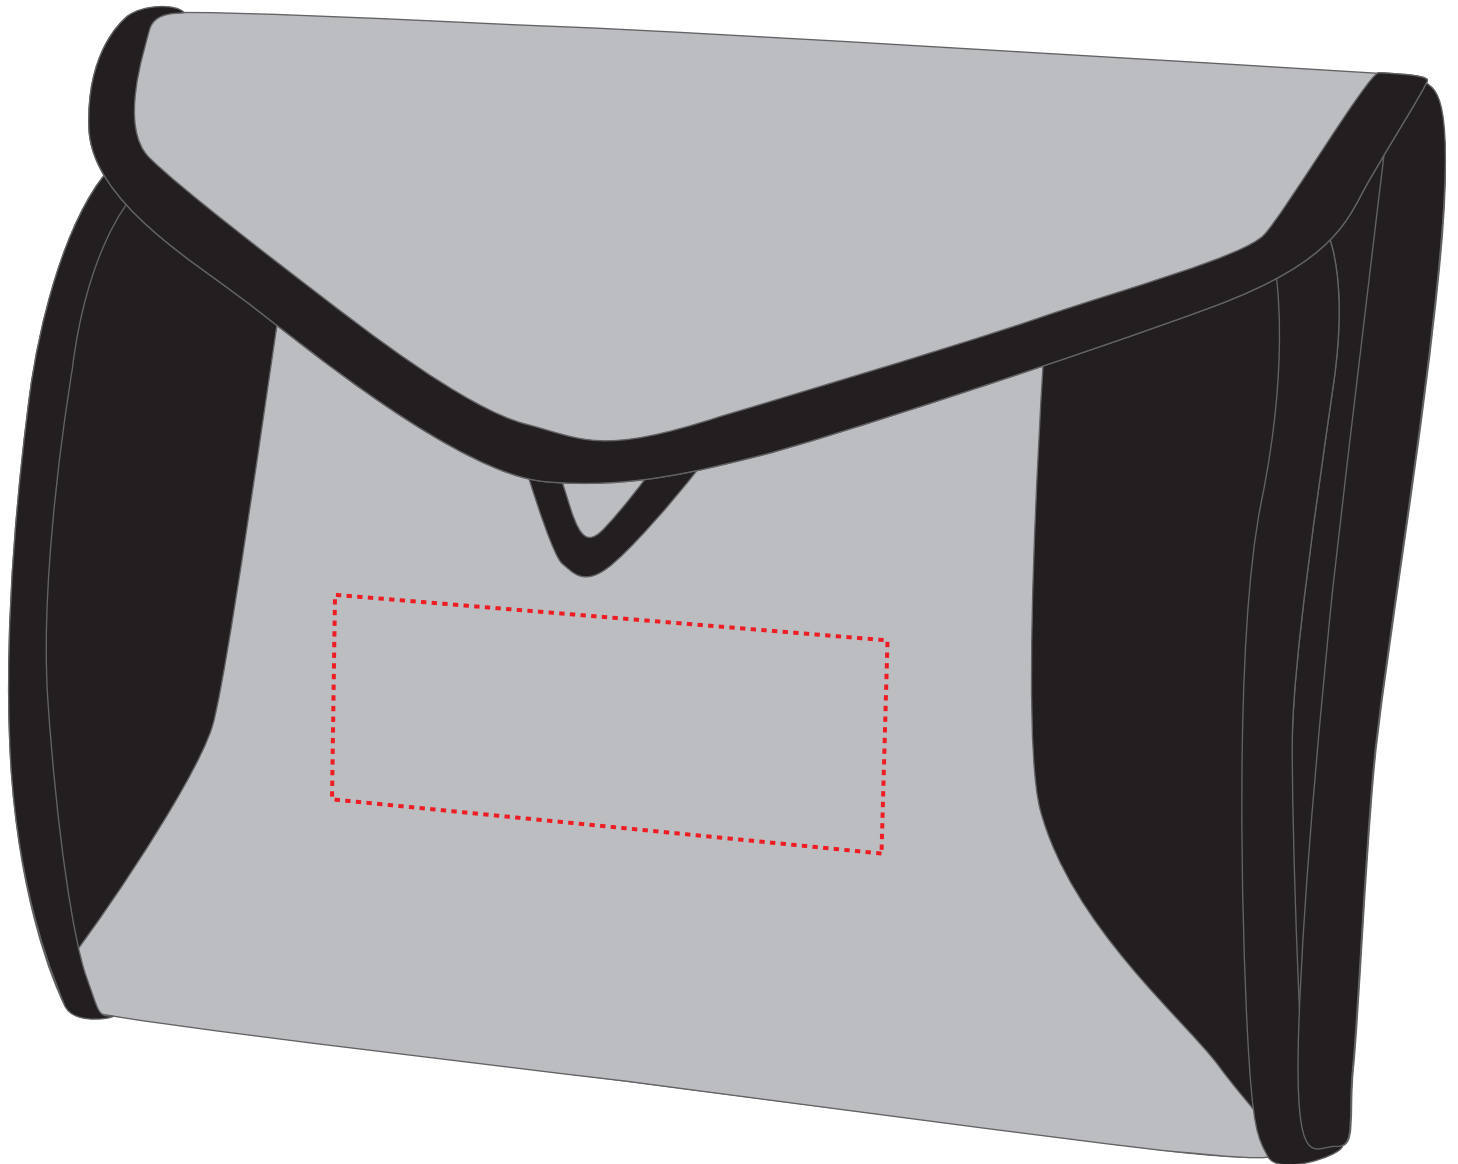

# 1802719 Kulturtasche SPORT / wash bag SPORT

Fläche für Ihr Sticklogo (B 12 cm x H 4,5 cm)  
area for your embroidery (W 12 cm x H 4,5 cm)

## Taschenmaß (BxH) / size of the bag (WxH):

27 cm x 20/52 cm