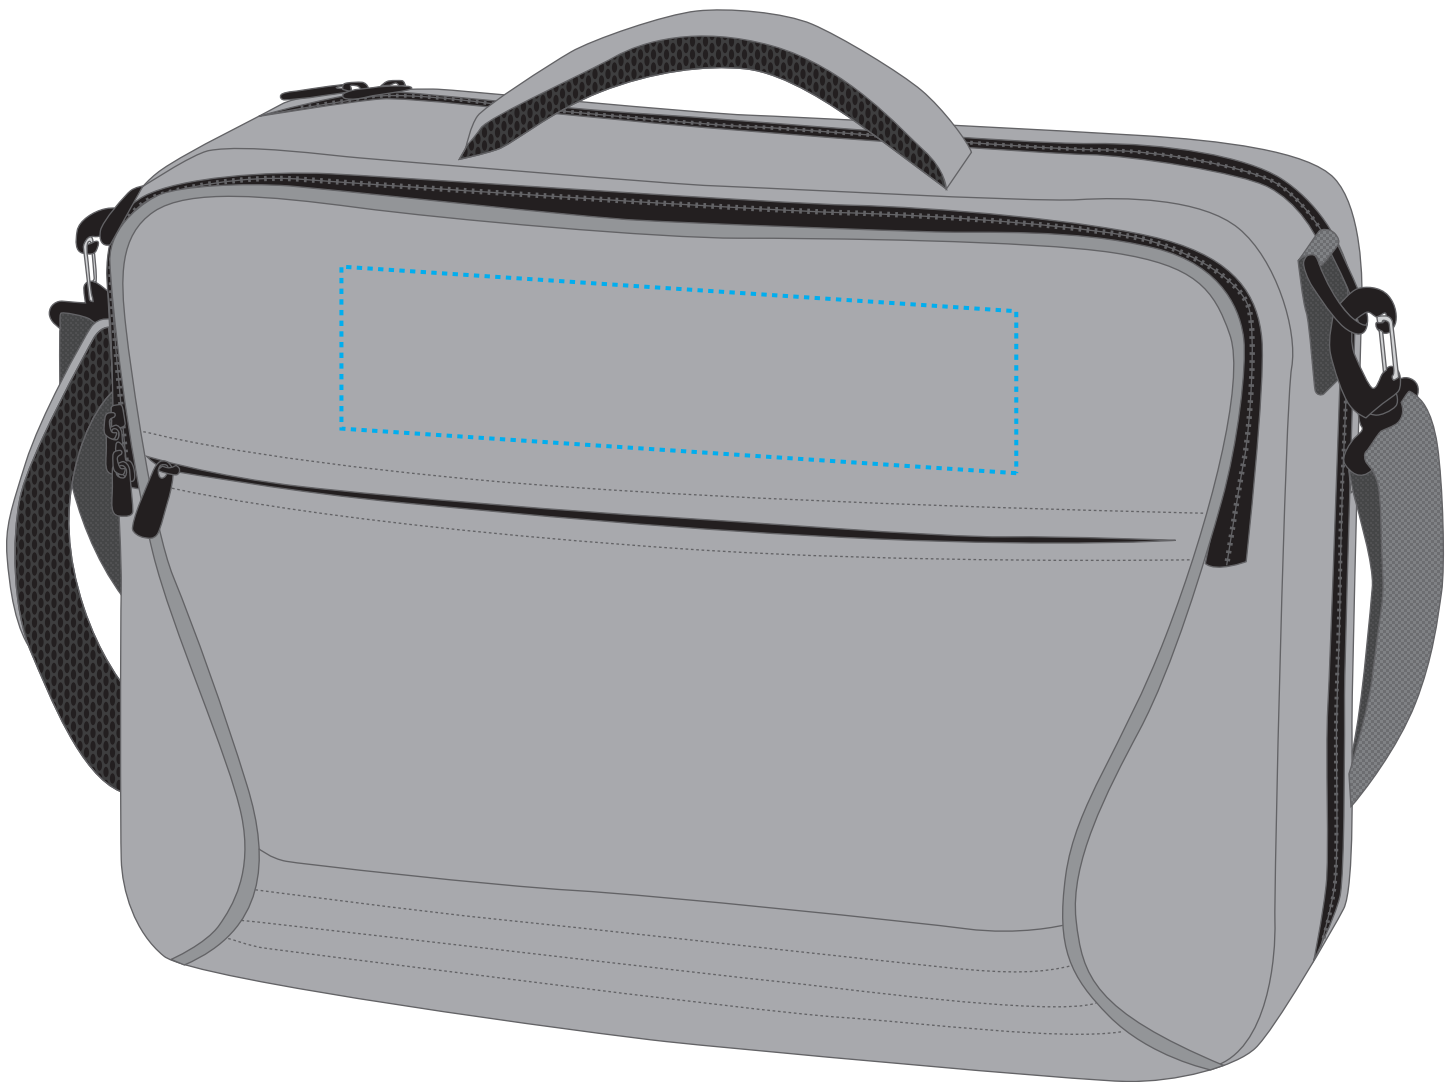

1812199 Combibag ATTENTION

Fläche für Ihr Logo (B 23 cm x H 9 cm)
area for your logo (W 23 cm x H 9 cm)

Taschenmaß (BxHxT) / size of the bag (WxHxD):
43 cm x 31 cm x 16 cm

Achtung!

Die Werbeflächen können variieren. In Ausnahmefällen sind auch größere Flächen möglich. Bitte sprechen Sie uns an!

Taschenmaß (BxHxT) / size of the bag (WxHxD):

43 cm x 31 cm x 16 cm

Achtung!

Die Werbeflächen können variieren. In Ausnahmefällen sind auch größere Flächen möglich. Bitte sprechen Sie uns an!

Attention!

The decoration area may differ in exceptional case larger areas can be realized. Please get in contact with us!