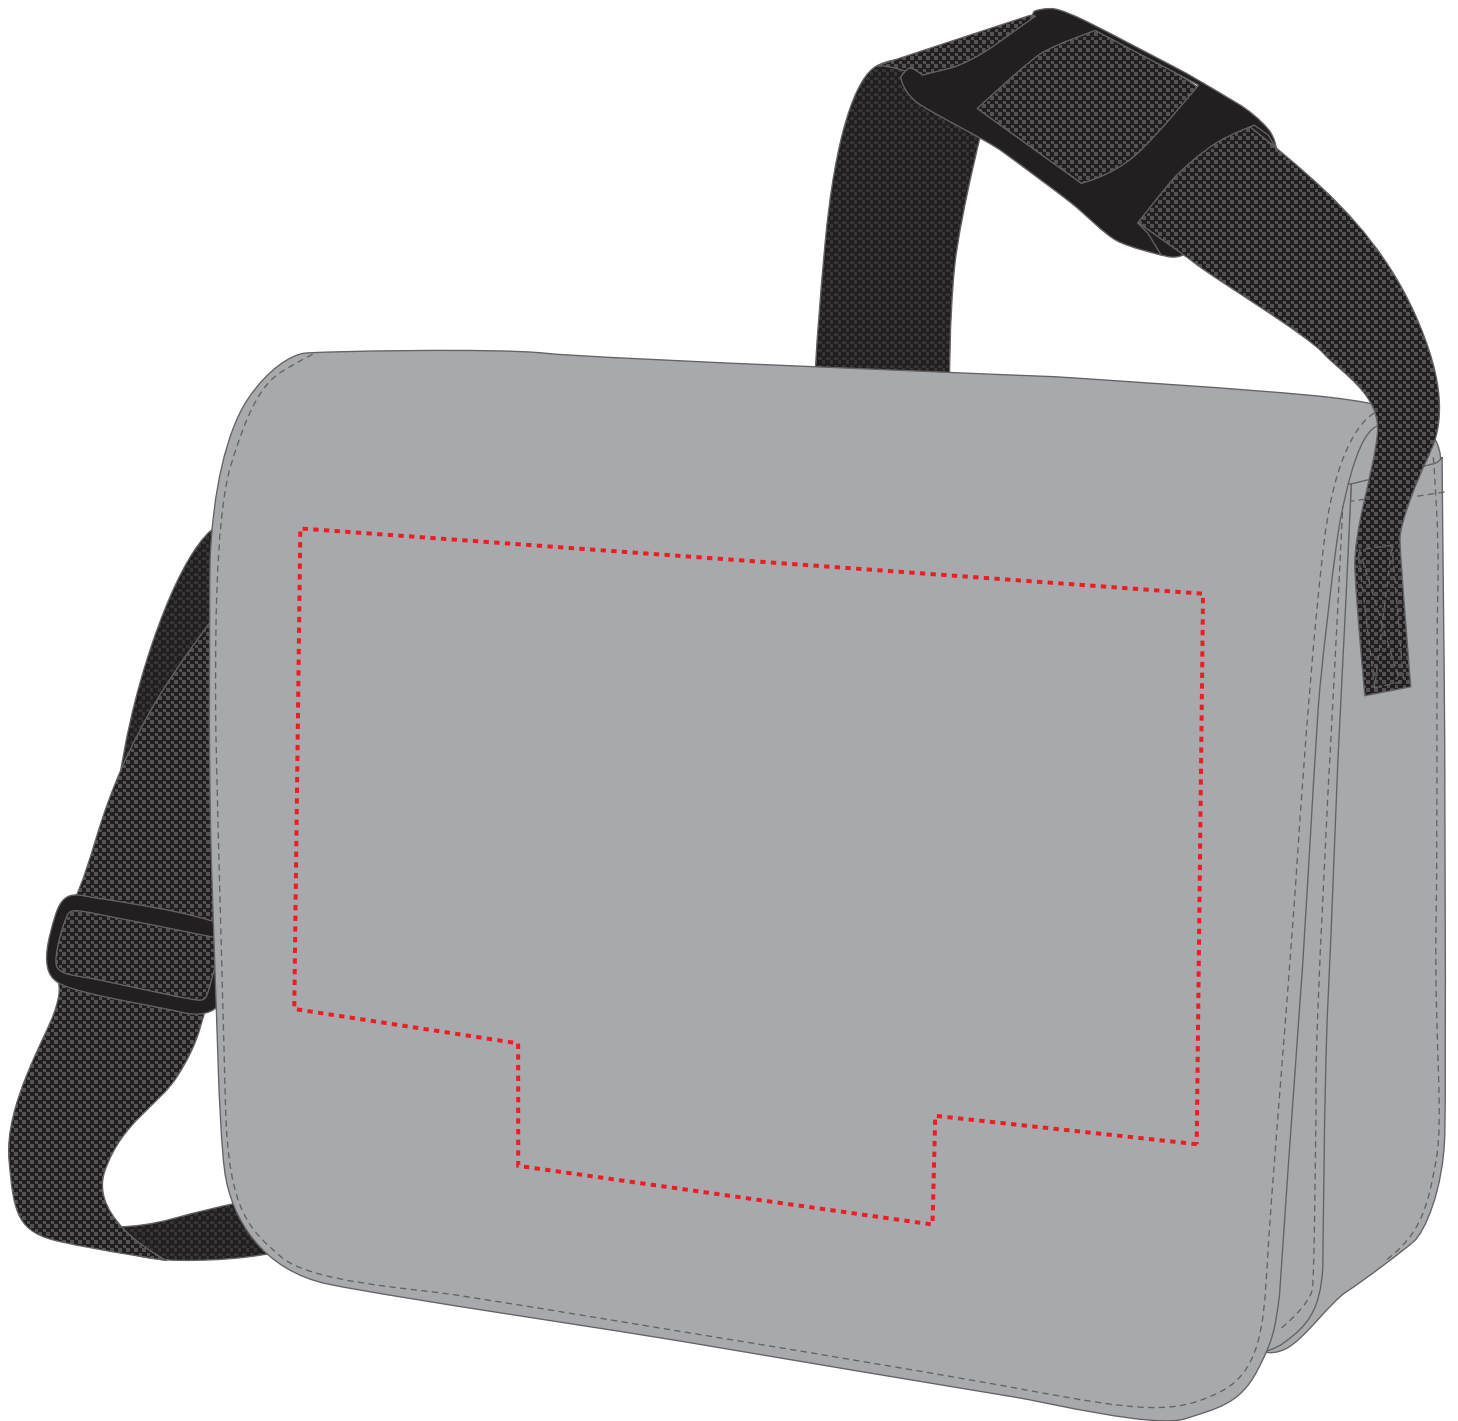

1807554 Kuriertasche ModernClassic / courier bag ModerClassic

Fläche für Ihr Sticklogo (B 31 cm x H 18 cm)
area for your embroidery (W 31 cm x H 18 cm)

Taschenmaß (BxHxT) / size of the bag (WxHxD):

36 cm x 29 cm x 10 cm

Fläche für Ihr Sticklogo (B 26 cm x H 14 cm)
area for your embroidery (W 26 cm x H 14 cm)

Taschenmaß (BxHxT) / size of the bag (WxHxD):

36 cm x 29 cm x 10 cm

Achtung!

Die Werbeflächen können variieren. In Ausnahmefällen sind auch größere Flächen möglich. Bitte sprechen Sie uns an!