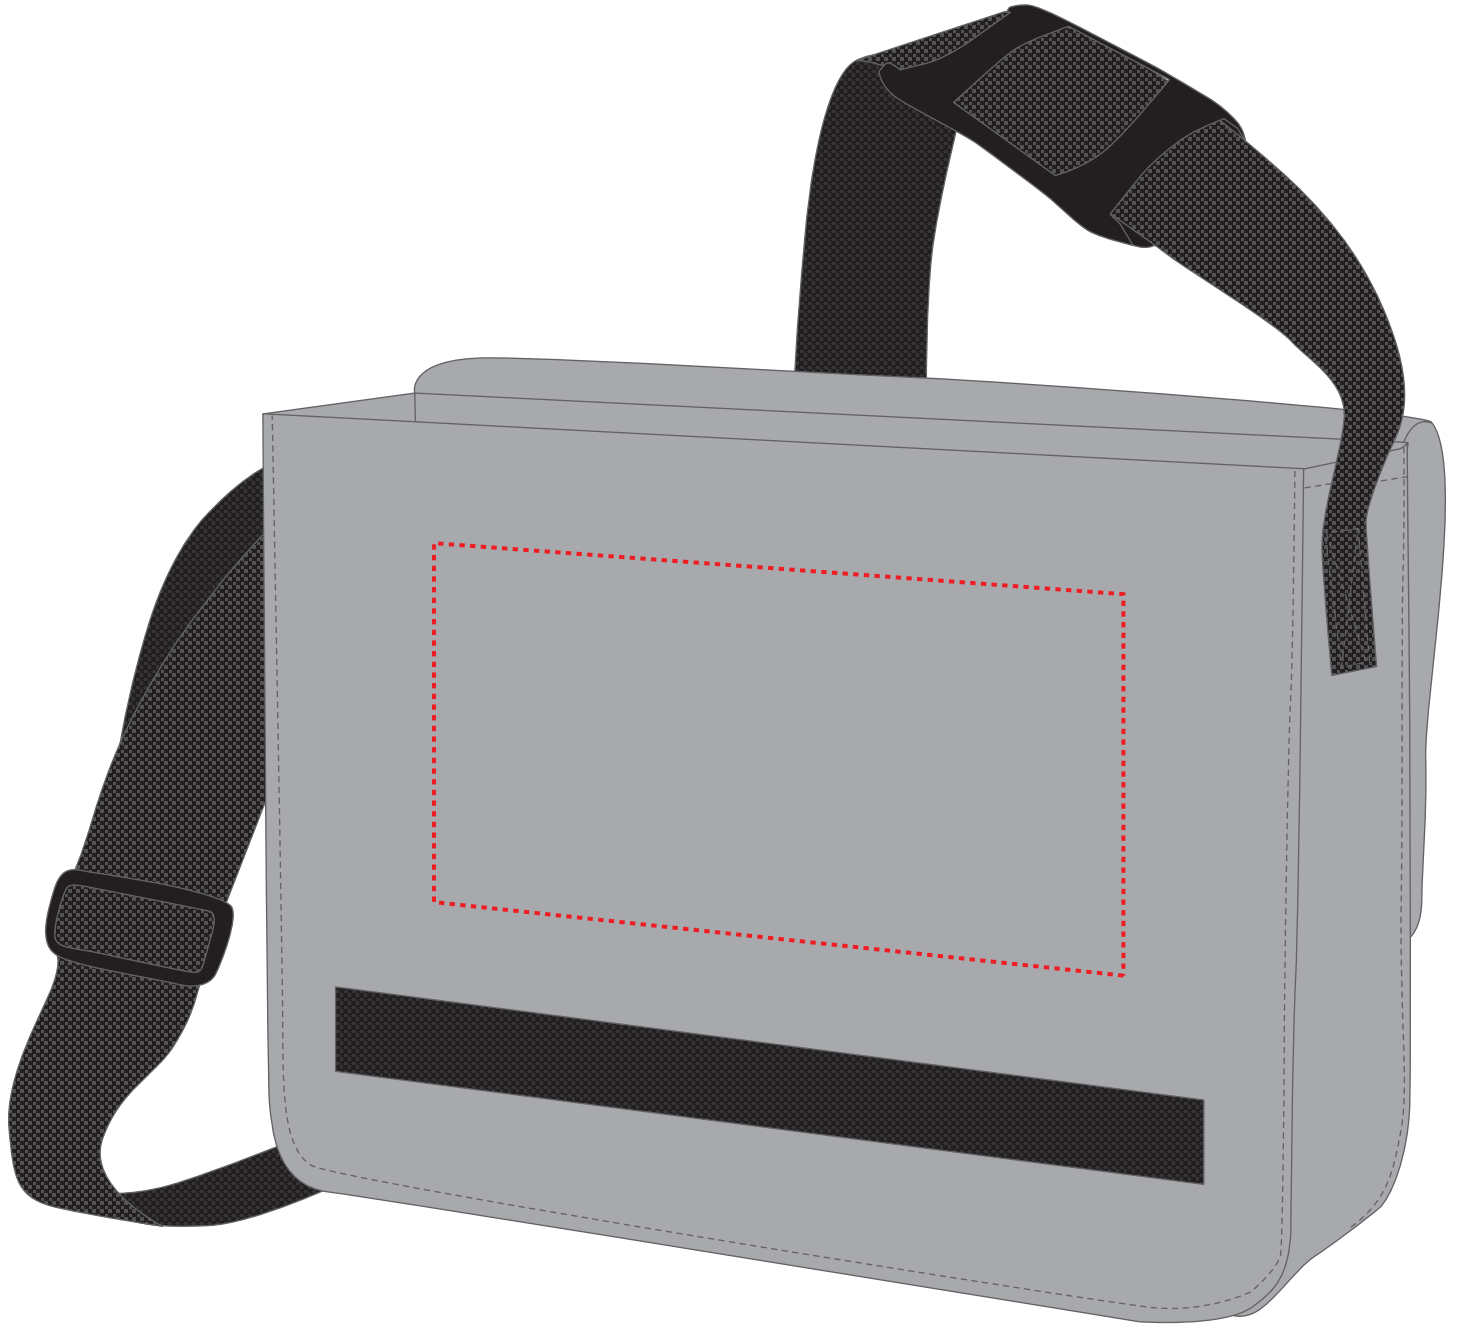

1807554 Kuriertasche ModernClassic / courier bag ModerClassic

Fläche für Ihr Sticklogo (B 31 cm x H 18 cm)
area for your embroidery (W 31 cm x H 18 cm)

Taschenmaß (BxHxT) / size of the bag (WxHxD):

36 cm x 29 cm x 10 cm

Fläche für Ihr Sticklogo (B 26 cm x H 14 cm)
area for your embroidery (W 26 cm x H 14 cm)

Taschenmaß (BxHxT) / size of the bag (WxHxD):

36 cm x 29 cm x 10 cm

Achtung!

Die Werbeflächen können variieren. In Ausnahmefällen sind auch größere Flächen möglich. Bitte sprechen Sie uns an!