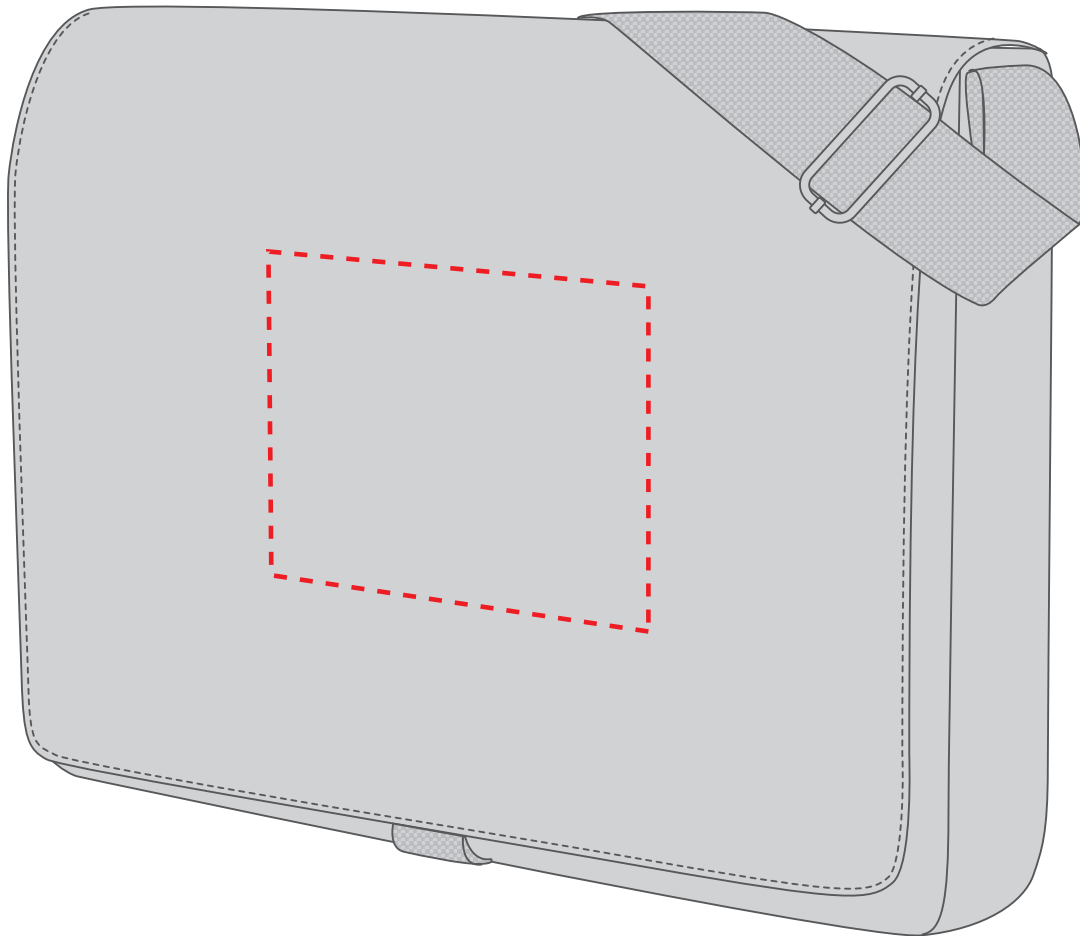

1816504 Umhängetasche / shoulder bag LIKE

Fläche für Ihr Logo
area for your Logo

(B 15 cm x H 15 cm)
(W 15 cm x H 15 cm)

Taschenmaß (BxHxT) / size of the bag (WxHxD):

37 cm x 31 cm x 7 cm

Achtung!

Die Werbeflächen können variieren. In Ausnahmefällen sind auch größere Flächen möglich. Bitte sprechen Sie uns an!

Attention!

The decoration area may differ in exceptional case larger areas can be realized. Please get in contact with us!

Spezifikationen:

alle gängigen Dateiformate möglich
Farbangaben in Pantone, HKS oder Isacord
keine Fotos und Verläufe umsetzbar
maximal 15 Farben