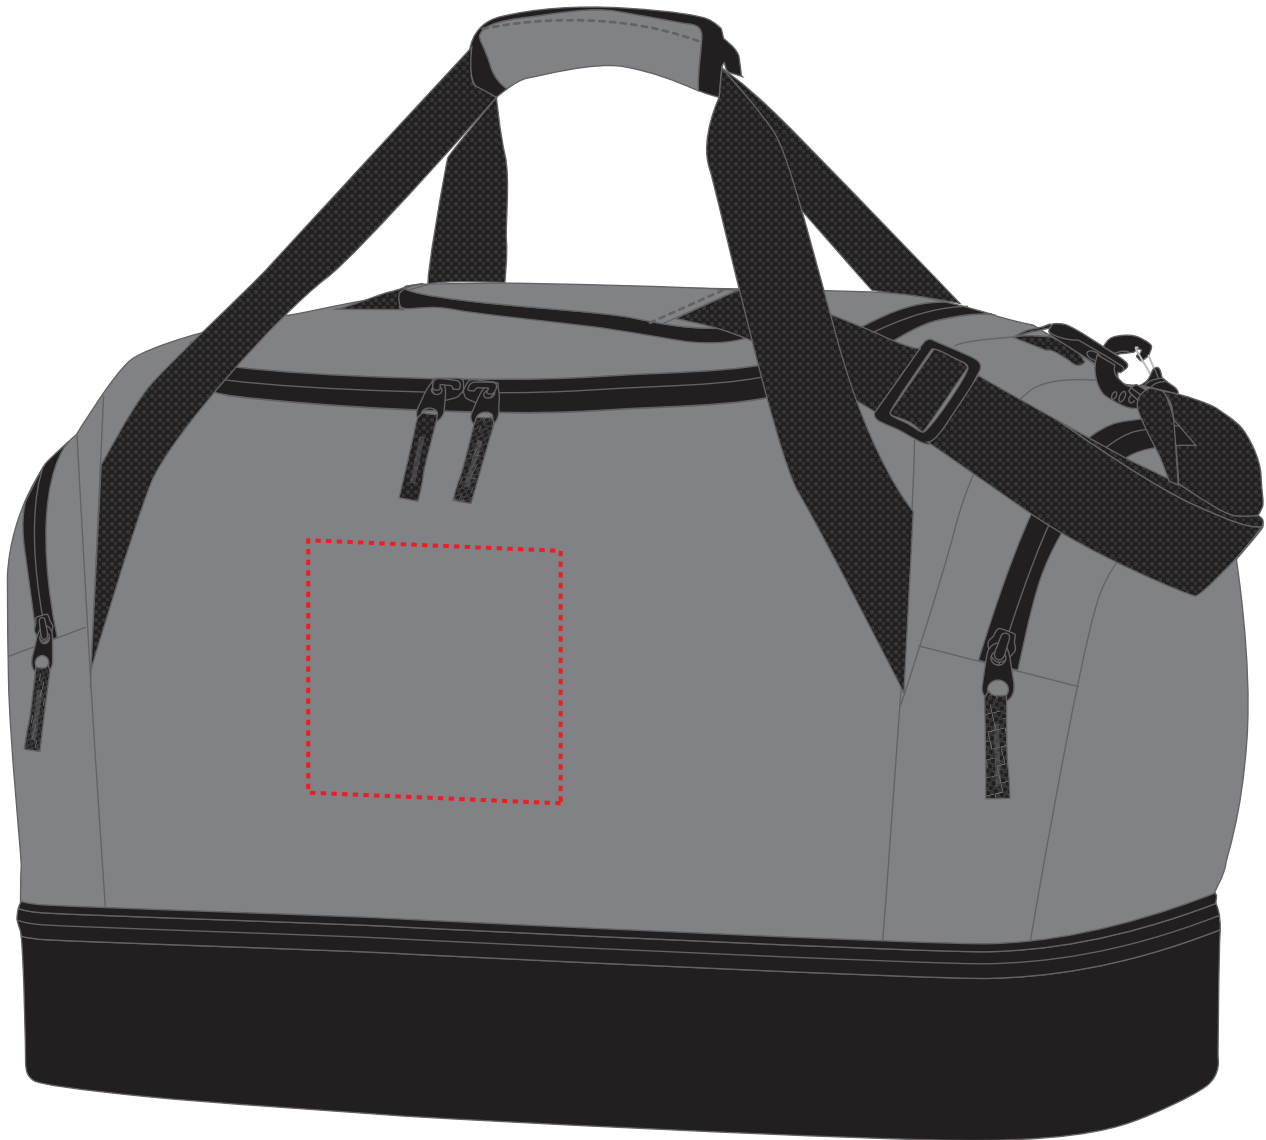

# 1815022 Sporttasche / sport bag TEAM

Fläche für Ihr Logo (B 15,5 cm x H 15,5 cm)  
area for your logo (W 15,5 cm x H 15,5 cm)

## Taschenmaß (BxHxT) / size of the bag (WxHxD):

55 cm x 36 cm x 30 cm