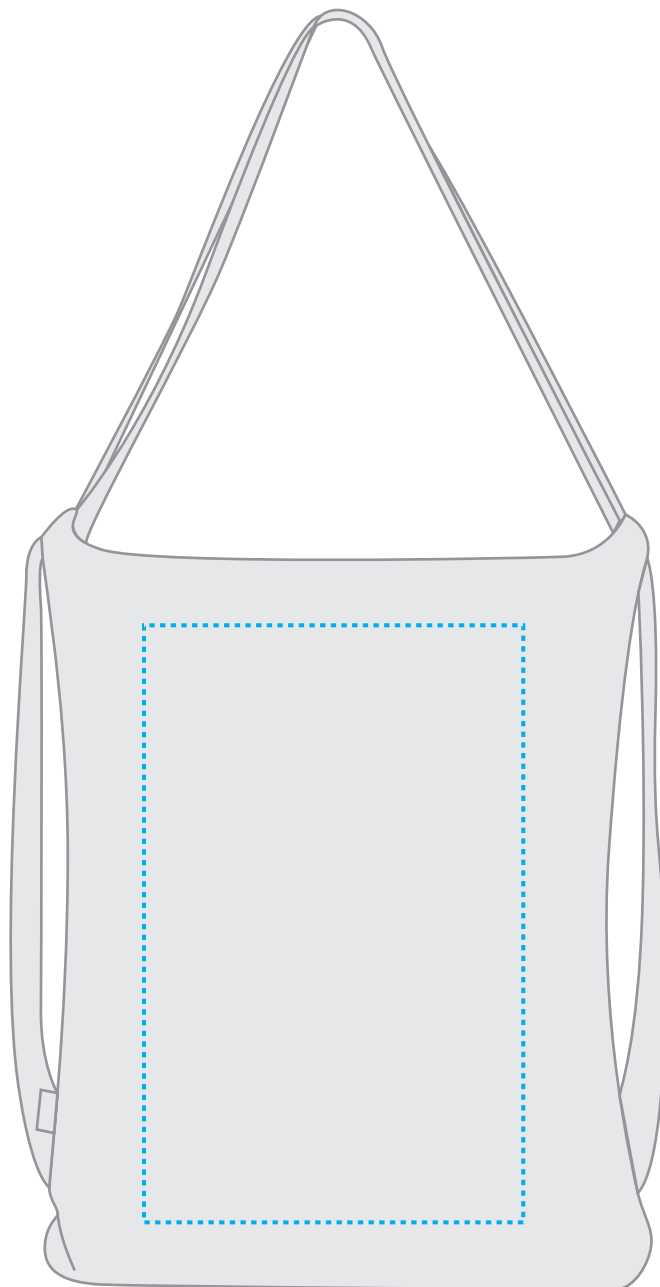

1816067 Multibag LOOM

Fläche für Ihr Logo (B 20 cm x H 34 cm)
area for your logo (W 20 cm x H 34 cm)

Taschenmaß (BxHxT) / size of the bag (WxHxD):

32 cm x 40 cm x 9 cm

Achtung!

Die Werbeflächen können variieren. In Ausnahmefällen sind auch größere Flächen möglich. Bitte sprechen Sie uns an!

Attention!

The decoration area may differ in exceptional case larger areas can be realized. Please get in contact with us!

Spezifikationen:

Datei als eps, pdf oder ai
Farbangaben in Pantone
maximal 6 Farben
Verläufe sind nicht möglich