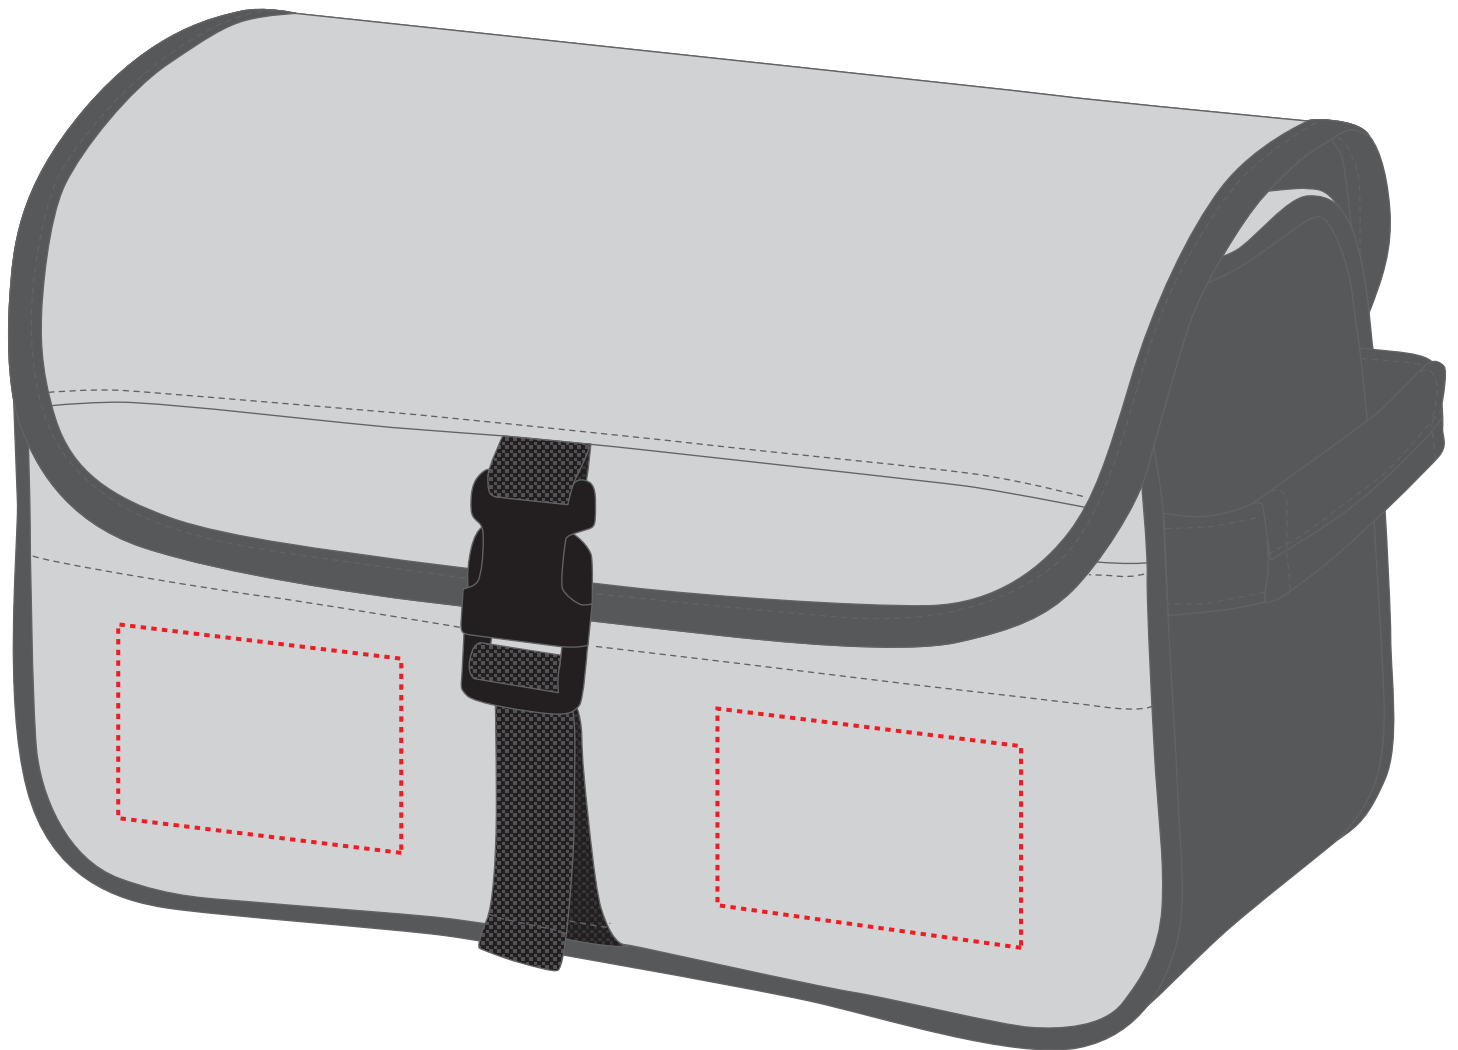

1809120 Reisenecessaire TOUR / wash bag TOUR

Fläche für Ihr Sticklogo (B 9 cm x H 9 cm)
area for your embroidery (W 9 cm x H 9 cm)

Taschenmaß (BxHxT) / size of the bag (WxHxD):

27 cm x 16 cm x 12 cm

Achtung!

Fläche für Ihr Sticklogo (B 7 cm x H 5 cm)
area for your embroidery (W 7 cm x H 5 cm)

Taschenmaß (BxHxT) / size of the bag (WxHxD):

27 cm x 16 cm x 12 cm

Achtung!

Die Werbeflächen können variieren. In Ausnahmefällen sind auch größere Flächen möglich. Bitte sprechen Sie uns an!