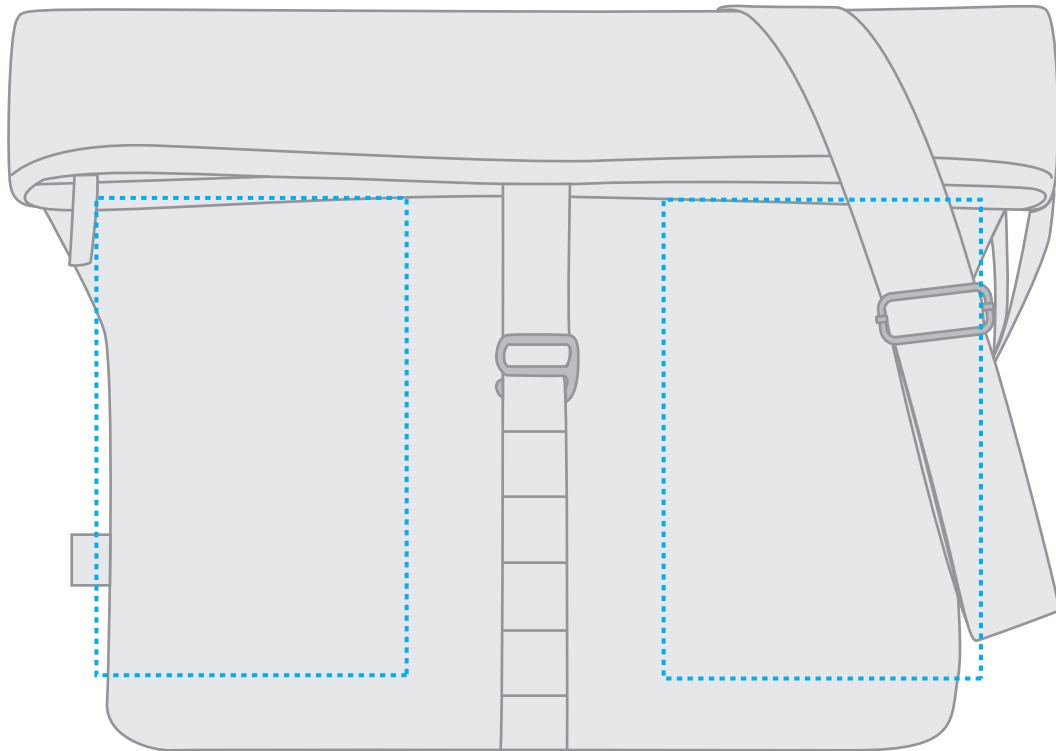

# 1816066 Umhängetasche / shoulder bag L00M

Fläche für Ihr Logo (B 13 cm x H 20 cm)  
area for your logo (W 13 cm x H 20 cm)

## Taschenmaß (BxHxT) / size of the bag (WxHxD):

35/44 cm x 30/34 cm x 13 cm