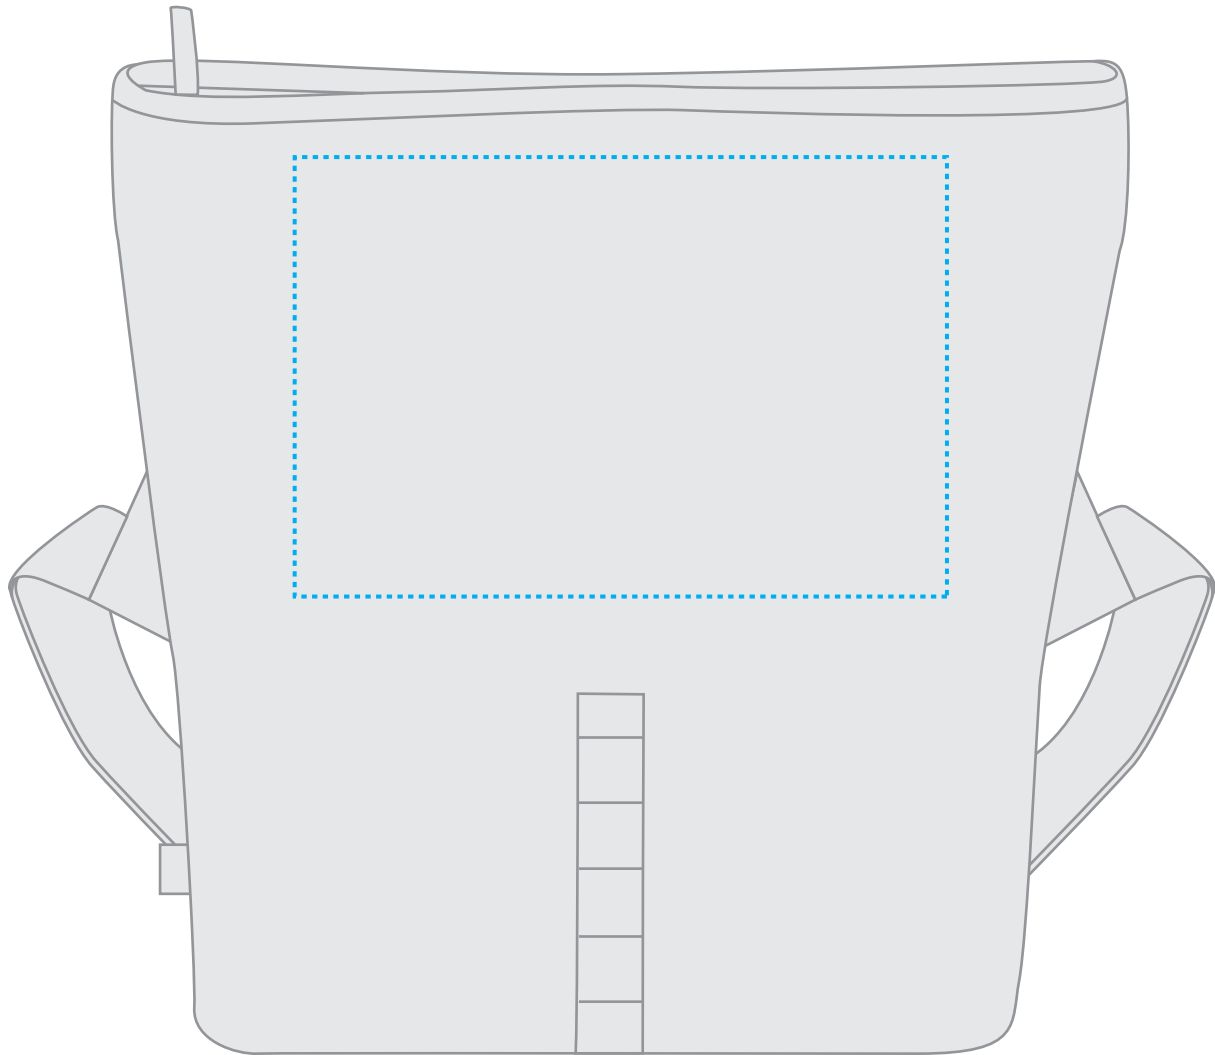

## Taschenmaß (BxHxT) / size of the bag (WxHxD):

35/44 cm x 30/34 cm x 13 cm