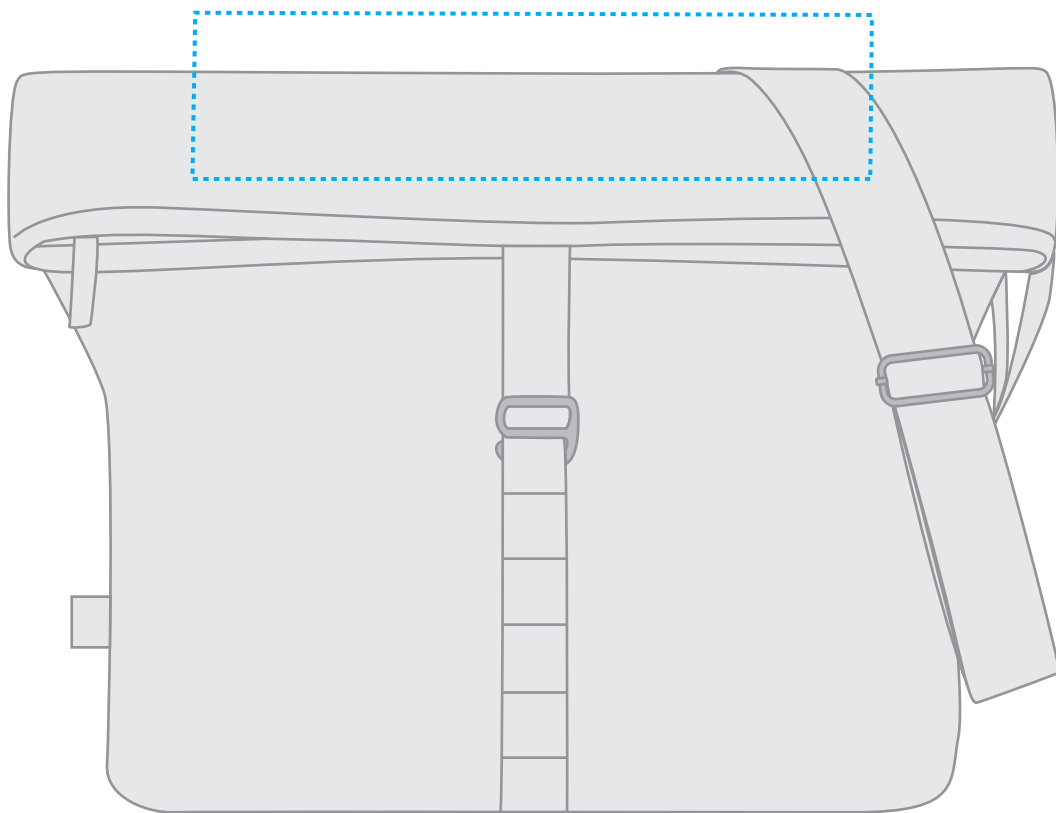

## Taschenmaß (BxHxT) / size of the bag (WxHxD):

35/44 cm x 30/34 cm x 13 cm