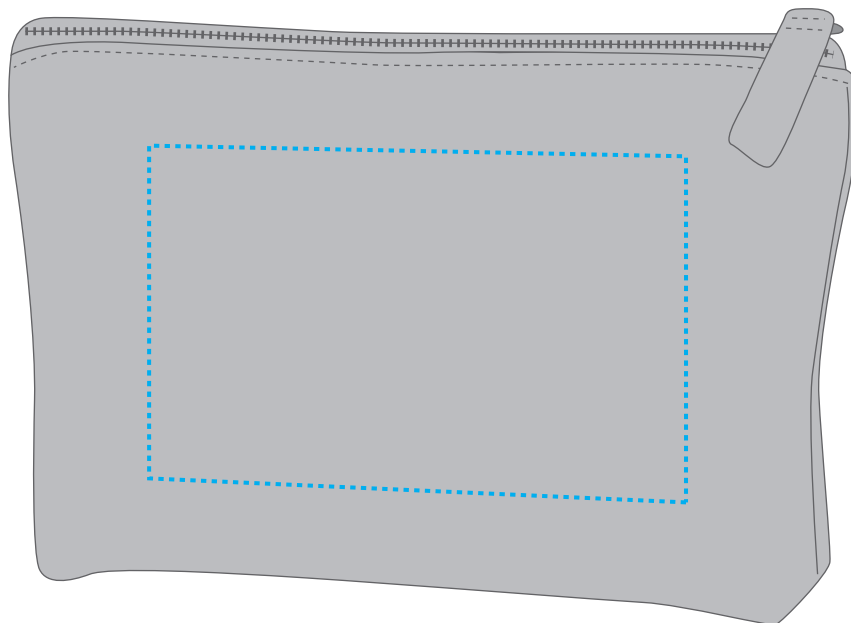

1814011 Reißverschluss-Tasche / zipper bag ORGANIC S

Fläche für Ihr Logo (B 12 cm x H 8 cm)
area for your logo (W 12 cm x H 8 cm)

Taschenmaß (BxHxT) / size of the bag (WxHxD):

20 cm x 12 cm x 4 cm

Achtung!

Spezifikationen:

Datei als eps, pdf oder ai
Farbangaben in Pantone
maximal 6 Farben
Verläufe sind nicht möglich

Specifications:

print file as eps, pdf or ai
colour code in Pantone
at maximum 6 colours
no gradients possible