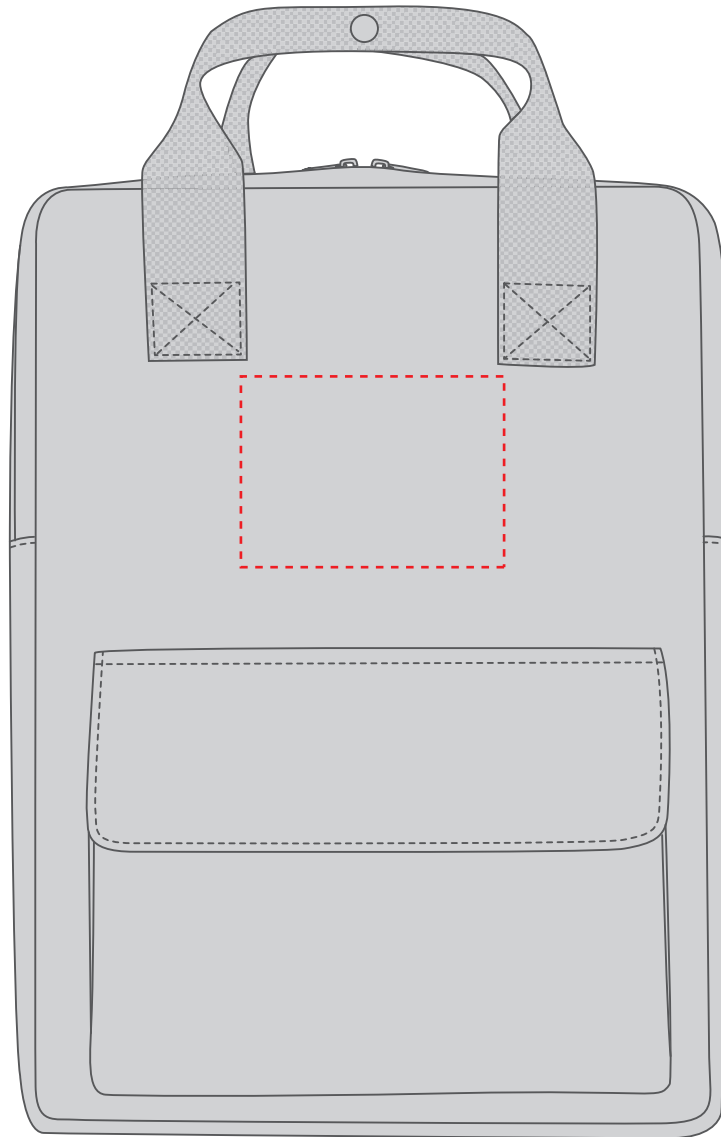

1816505 Rucksack / backpack LIKE

Fläche für Ihr Logo
area for your Logo

(B 11 cm x H 8 cm)
(W 11 cm x H 8 cm)

Taschenmaß (BxHxT) / size of the bag (WxHxD):

27 cm x 38 cm x 13 cm

Achtung!

Die Werbeflächen können variieren. In Ausnahmefällen sind auch größere Flächen möglich. Bitte sprechen Sie uns an!

Attention!

The decoration area may differ in exceptional case larger areas can be realized. Please get in contact with us!

Spezifikationen:

alle gängigen Dateiformate möglich
Farbangaben in Pantone, HKS oder Isacord
keine Fotos und Verläufe umsetzbar
maximal 15 Farben