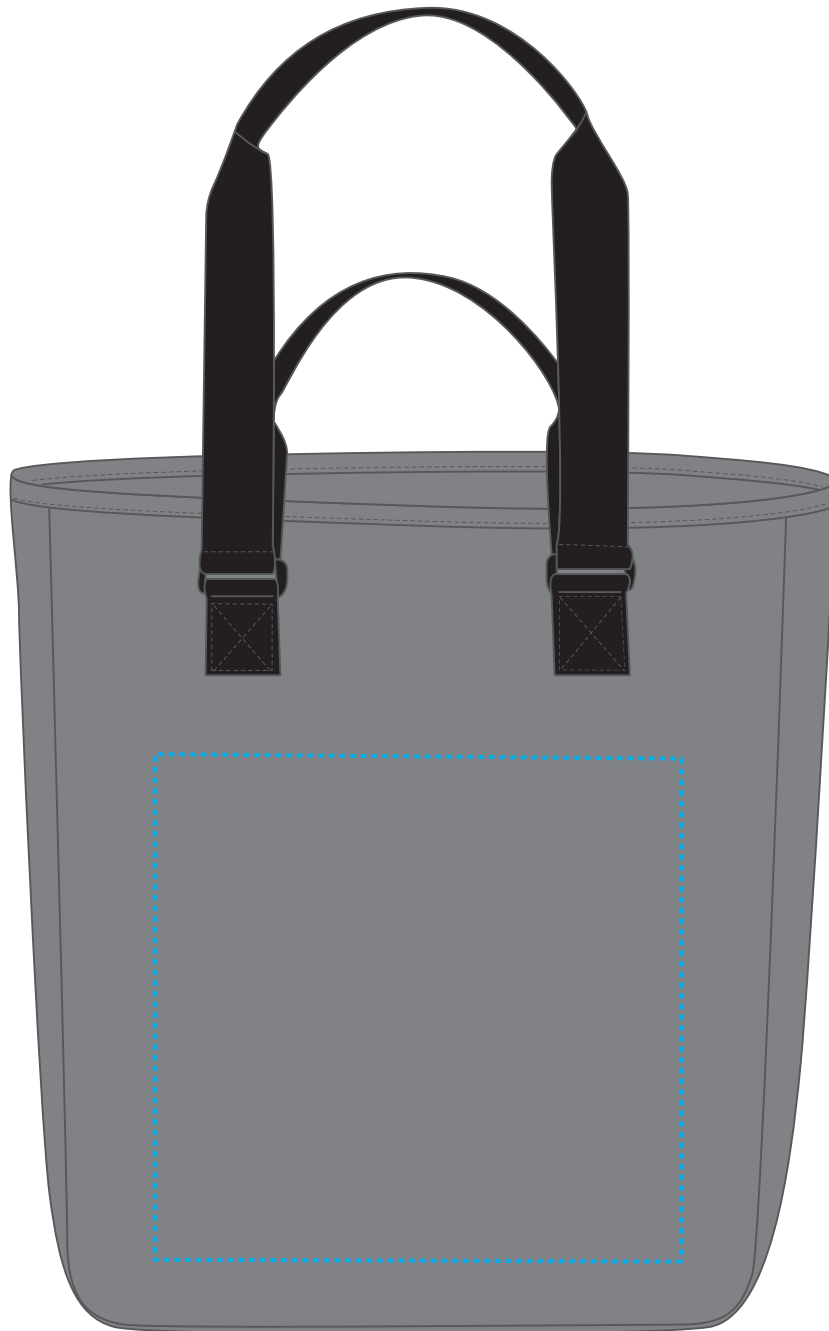

# 1818019 Shopper / shopper DAILY

Fläche für Ihr Logo  
area for your Logo

(B 28 cm x H 27 cm)  
(W 28 cm x H 27 cm)

## Taschenmaß (BxHxT) / size of the bag (WxHxD):

B 40 x H 43 x T 16