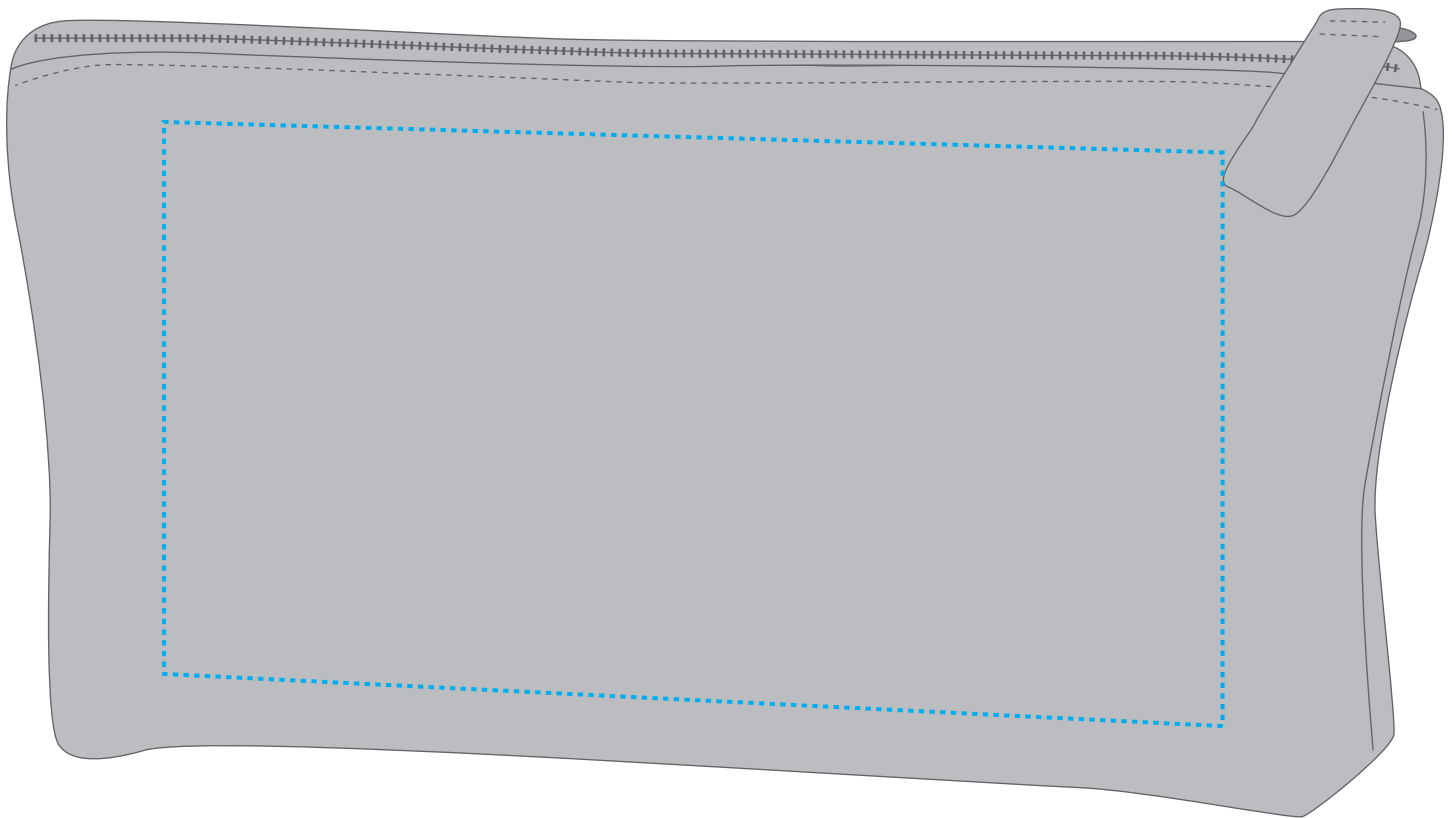

1814013 Reißverschluss-Tasche / zipper bag ORGANIC L

Fläche für Ihr Logo (B 23 cm x H 12 cm)
area for your logo (W 23 cm x H 12 cm)

Taschenmaß (BxHxT) / size of the bag (WxHxD):

30 cm x 16 cm x 8 cm

Achtung!

Spezifikationen:

Datei als eps, pdf oder ai
Farbangaben in Pantone
maximal 6 Farben
Verläufe sind nicht möglich

Specifications:

print file as eps, pdf or ai
colour code in Pantone
at maximum 6 colours
no gradients possible