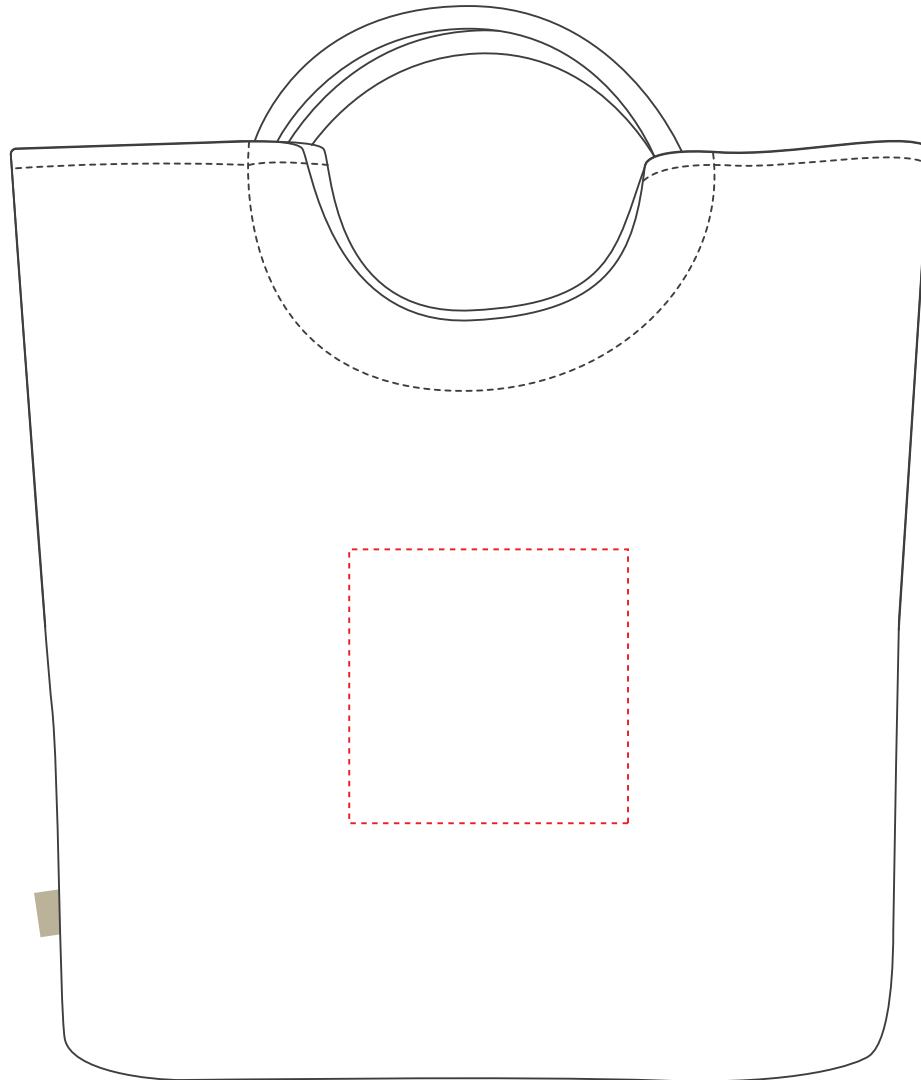

1816507 Shopper / shopper SUNNY

Fläche für Ihr Logo
area for your Logo

(B 29 cm x H 9 cm / B 29 cm x H 15 cm)
(W 29 cm x H 9 cm / W 29 cm x H 15 cm)

Taschenmaß (BxHxT) / size of the bag (WxHxD):

52/39 cm x 45 cm x 17 cm

Weitere Infos für Grafiker:

minimale Buchstabenhöhe: 5 mm
minimale Linienstärke: 1 mm

further information for graphic designer:

fonts and graphics as vectors
minimum coat thickness: 1 mm

1816507 Shopper / shopper SUNNY (natur)

Fläche für Ihr Logo
area for your Logo

(B 15 cm x H 15 cm)
(W 15 cm x H 15 cm)

Taschenmaß (BxHxT) / size of the bag (WxHxD):

52/39 cm x 45 cm x 17 cm

Achtung!

Die Werbeflächen können variieren. In Ausnahmefällen sind auch größere Flächen möglich. Bitte sprechen Sie uns an!