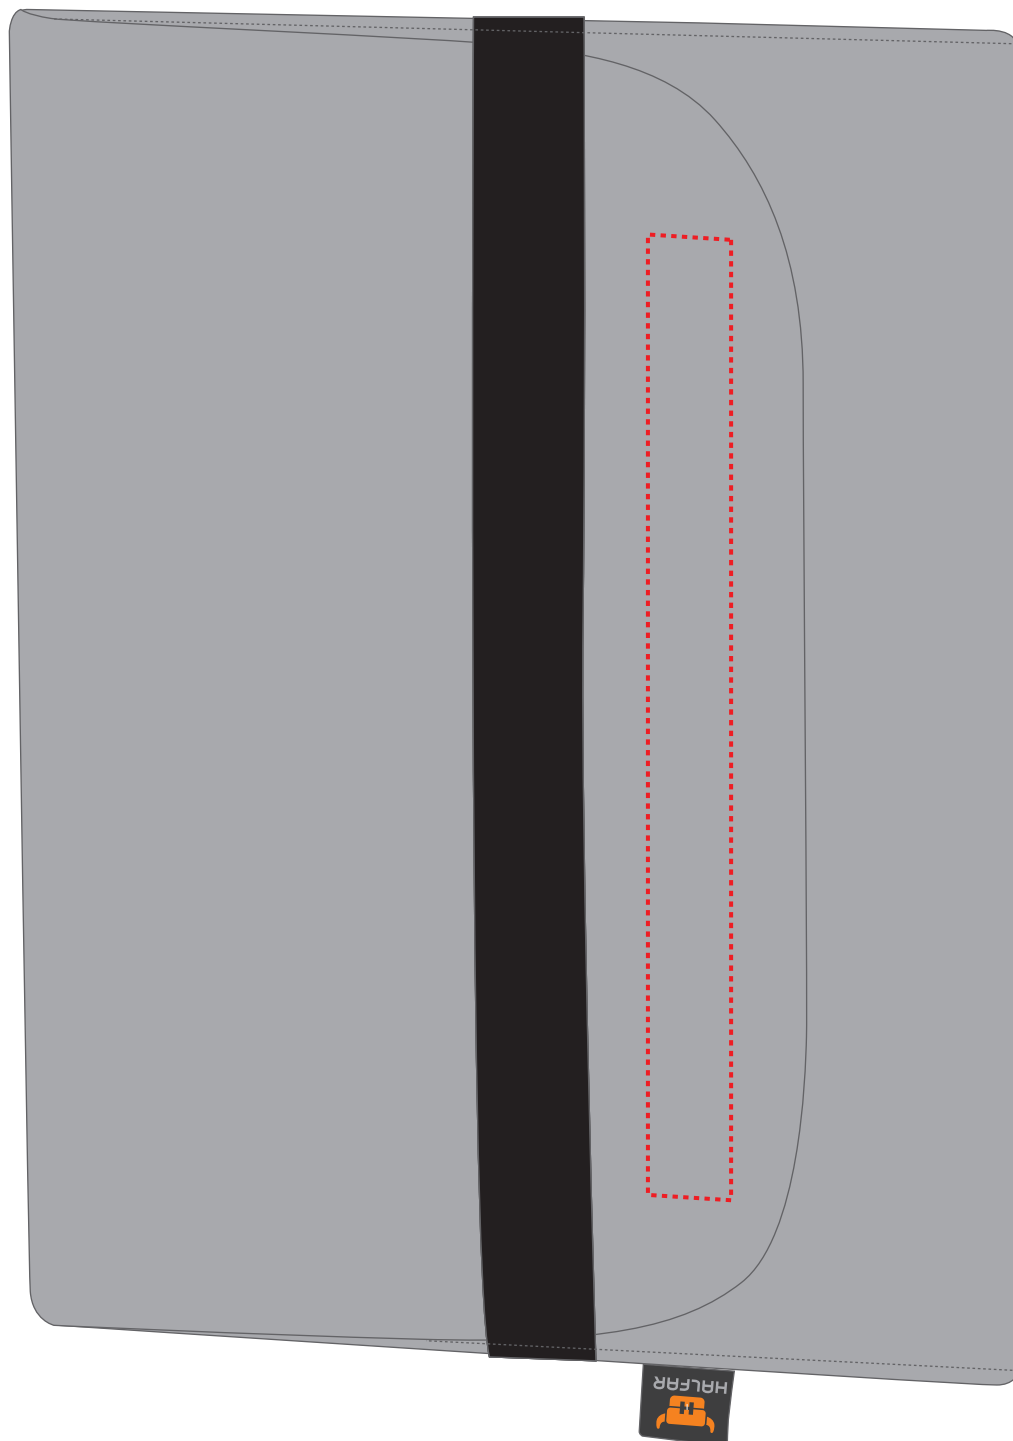

1809117 Mappe ModernClassic / sleeve ModernClassic

Fläche für Ihr Sticklogo (B 27 cm x H 6 cm)
area for your embroidery (W 27 cm x H 6 cm)

Taschenmaß (BxH) / size of the bag (WxH):

33 cm x 23/43 cm

Achtung!

Fläche für Ihr Sticklogo (B 24 cm x H 2 cm)
area for your embroidery (W 24 cm x H 2 cm)

Taschenmaß (BxH) / size of the bag (WxH):

33 cm x 23/43 cm

Achtung!

Die Werbeflächen können variieren. In Ausnahmefällen sind auch größere Flächen möglich. Bitte sprechen Sie uns an!