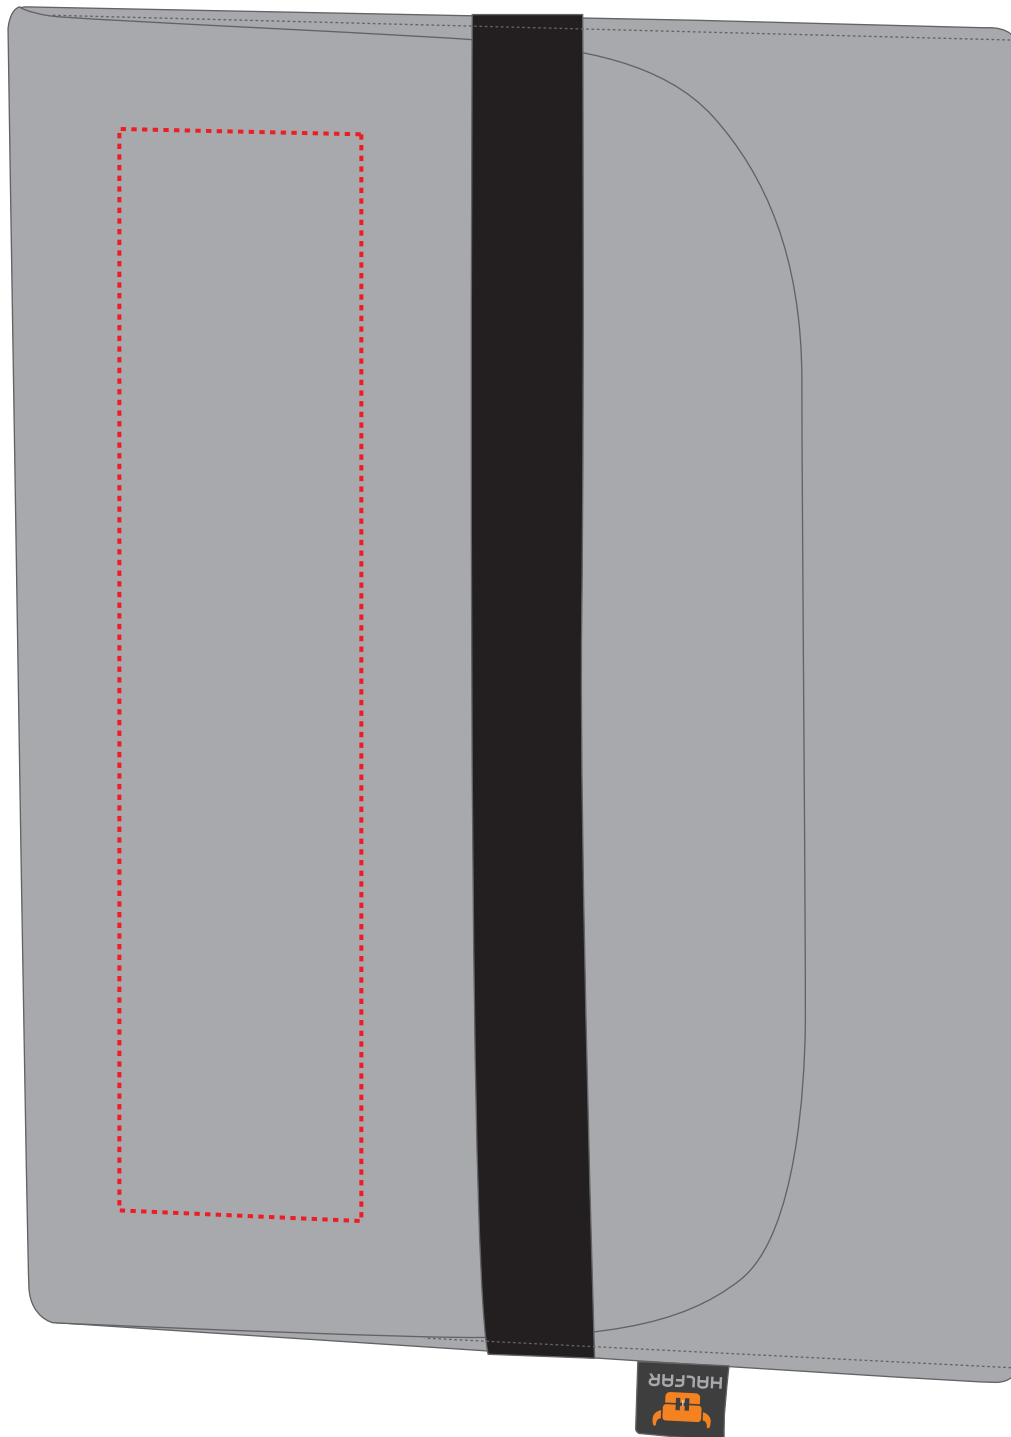

1809117 Mappe ModernClassic / sleeve ModernClassic

Fläche für Ihr Sticklogo (B 27 cm x H 6 cm)
area for your embroidery (W 27 cm x H 6 cm)

Taschenmaß (BxH) / size of the bag (WxH):

33 cm x 23/43 cm

Achtung!

Fläche für Ihr Sticklogo (B 24 cm x H 2 cm)
area for your embroidery (W 24 cm x H 2 cm)

Taschenmaß (BxH) / size of the bag (WxH):

33 cm x 23/43 cm

Achtung!

Die Werbeflächen können variieren. In Ausnahmefällen sind auch größere Flächen möglich. Bitte sprechen Sie uns an!