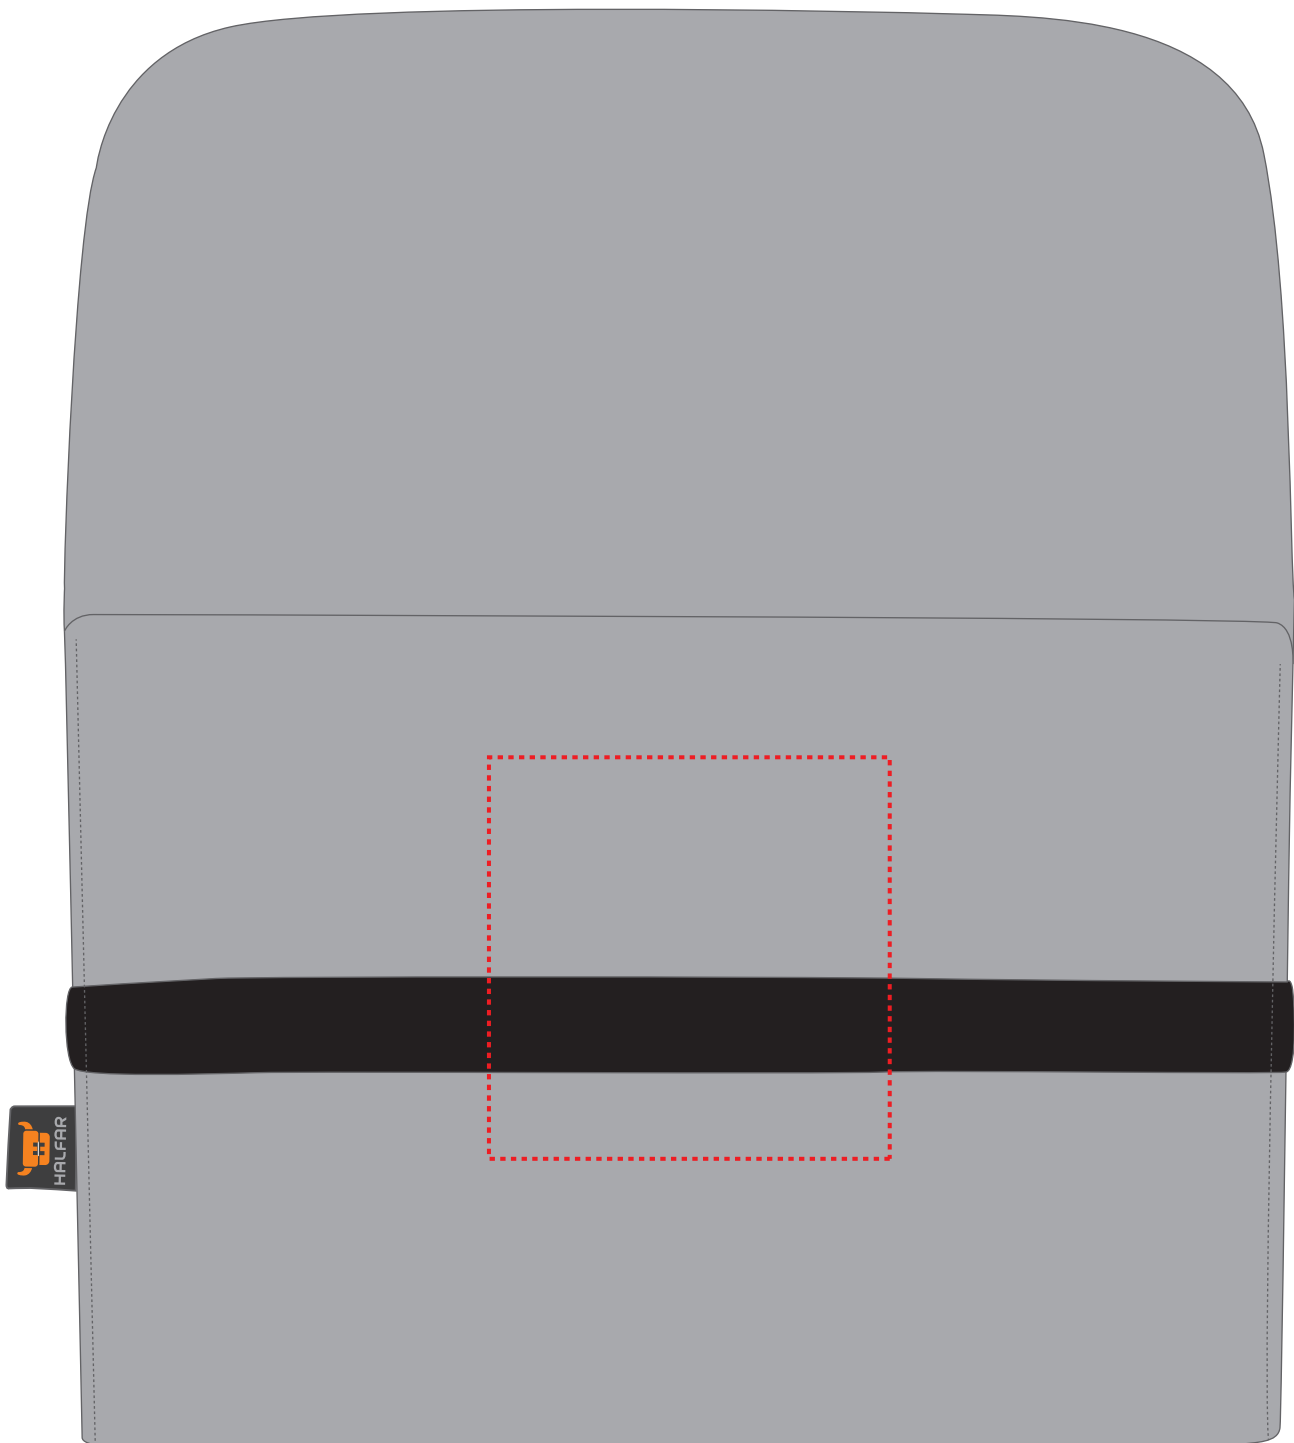

1809117 Mappe ModernClassic / sleeve ModernClassic

Fläche für Ihr Sticklogo (B 11 cm x H 11 cm)
area for your embroidery (W 11 cm x H 11 cm)

Taschenmaß (BxH) / size of the bag (WxH):

33 cm x 23/43 cm

Achtung!

Die Werbeflächen können variieren. In Ausnahmefällen sind auch größere Flächen möglich. Bitte sprechen Sie uns an!

Attention!

The decoration area may differ in exceptional case larger areas can be realized. Please get in contact with us!

Spezifikationen:

alle gängigen Dateiformate möglich
Farbangaben in Pantone, HKS oder Isacord
keine Fotos und Verläufe umsetzbar
maximal 15 Farben

Specifications:

all current file formats possible
colour code in Pantone, HKS or Isacord
no images and gradients possible
at maximum 15 colours

Weitere Infos für Grafiker:

minimale Buchstabenhöhe: 5 mm
minimale Linienstärke: 1 mm

further information for graphic designer:

fonts and graphics as vectors
minimum coat thickness: 1 mm