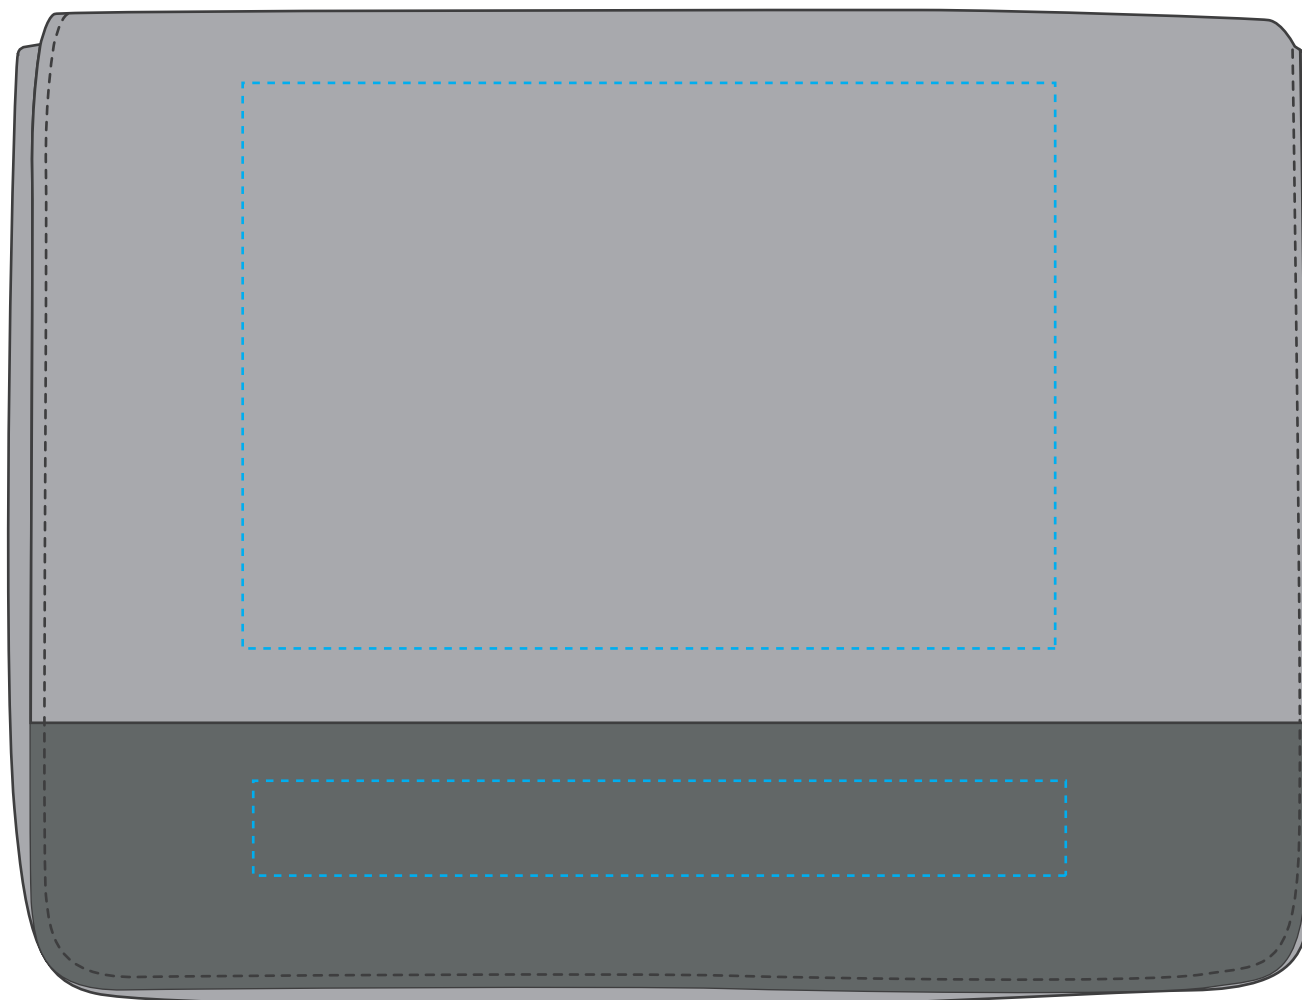

# 1816522 Hülle / Sleeve LIFE

Fläche für Ihr Logo (B 26 cm x H 18 cm / B 26 cm x H 3 cm)  
area for your logo (W 26 cm x H 18 cm / W 26 cm x H 3 cm)

## Taschenmaß (BxHxT) / size of the bag (WxHxD):

39 cm x 29 cm x 3 cm

### Spezifikationen:

Datei als eps, pdf oder ai  
Farbangaben in Pantone  
maximal 6 Farben  
Verläufe sind nicht möglich