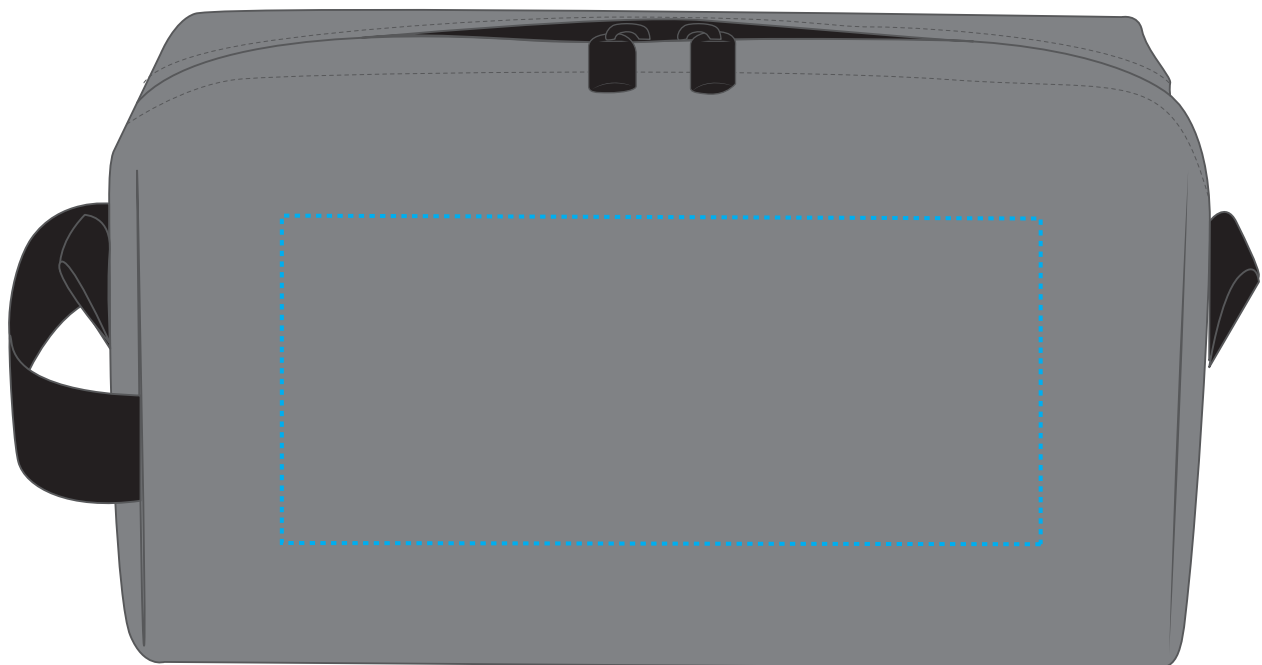

1818021 Reißverschluss-Tasche / zip bag DAILY

Fläche für Ihr Logo
area for your Logo

(B 16 cm x H 7 cm)
(W 16 cm x H 7 cm)

Taschenmaß (BxHxT) / size of the bag (WxHxD):

B 22 x H 12 x T 10

Achtung!

Die Werbeflächen können variieren. In Ausnahmefällen sind auch größere Flächen möglich. Bitte sprechen Sie uns an!

Attention!

The decoration area may differ in exceptional case larger areas can be realized. Please get in contact with us!

Spezifikationen:

Datei als eps, pdf oder ai
Farbangaben in Pantone
maximal 6 Farben
Verläufe sind nicht möglich

Specifications:

print file as eps, pdf or ai
colour code in Pantone
at maximum 6 colours
no gradients possible

Weitere Infos für Grafiker:

Schriften und Grafiken als Vektoren
minimale Strichstärke: 0,6 / neg. 0,8