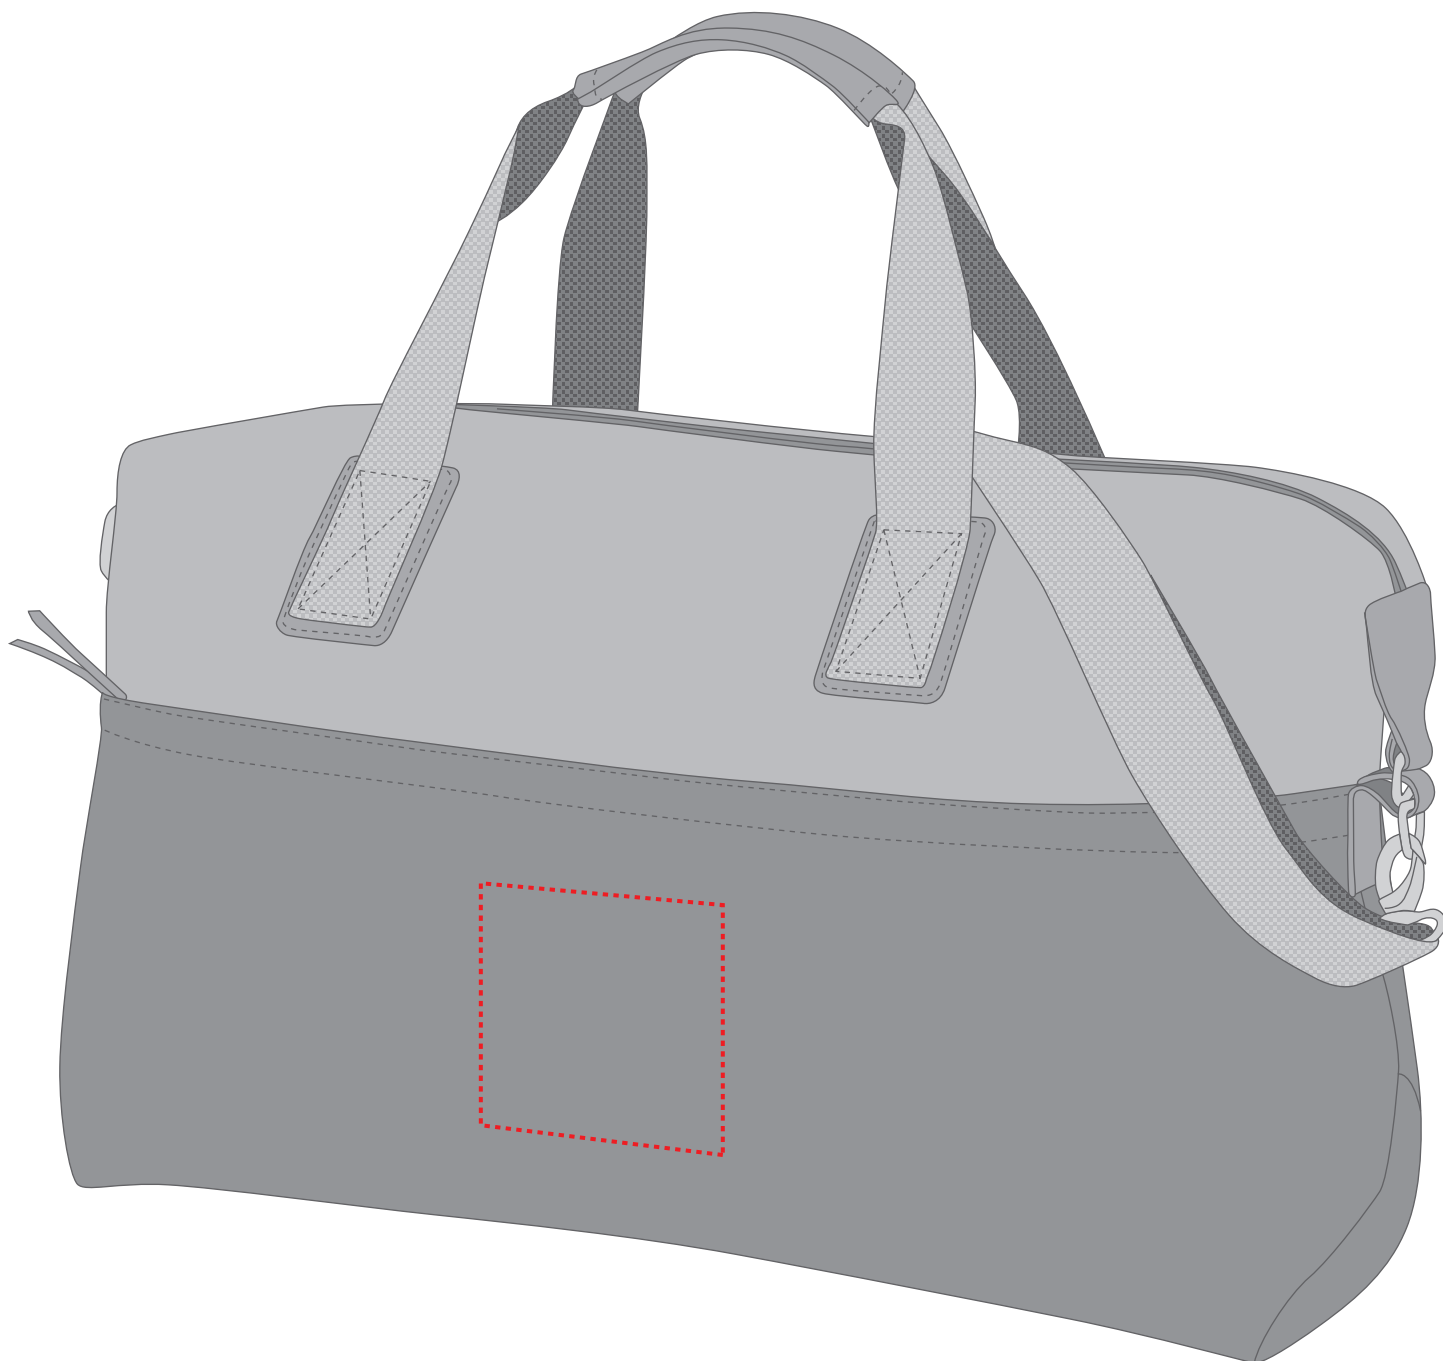

# 1814019 Sport- / Reisetasche / sport + travel bag JOURNEY

## HALFAR

Fläche für Ihr Sticklogo (B 10 cm x H 10 cm)  
area for your embroidery (W 10 cm x H 10 cm)

### Taschenmaß (BxHxT) / size of the bag (WxHxD):

50 cm x 31 cm x 20 cm