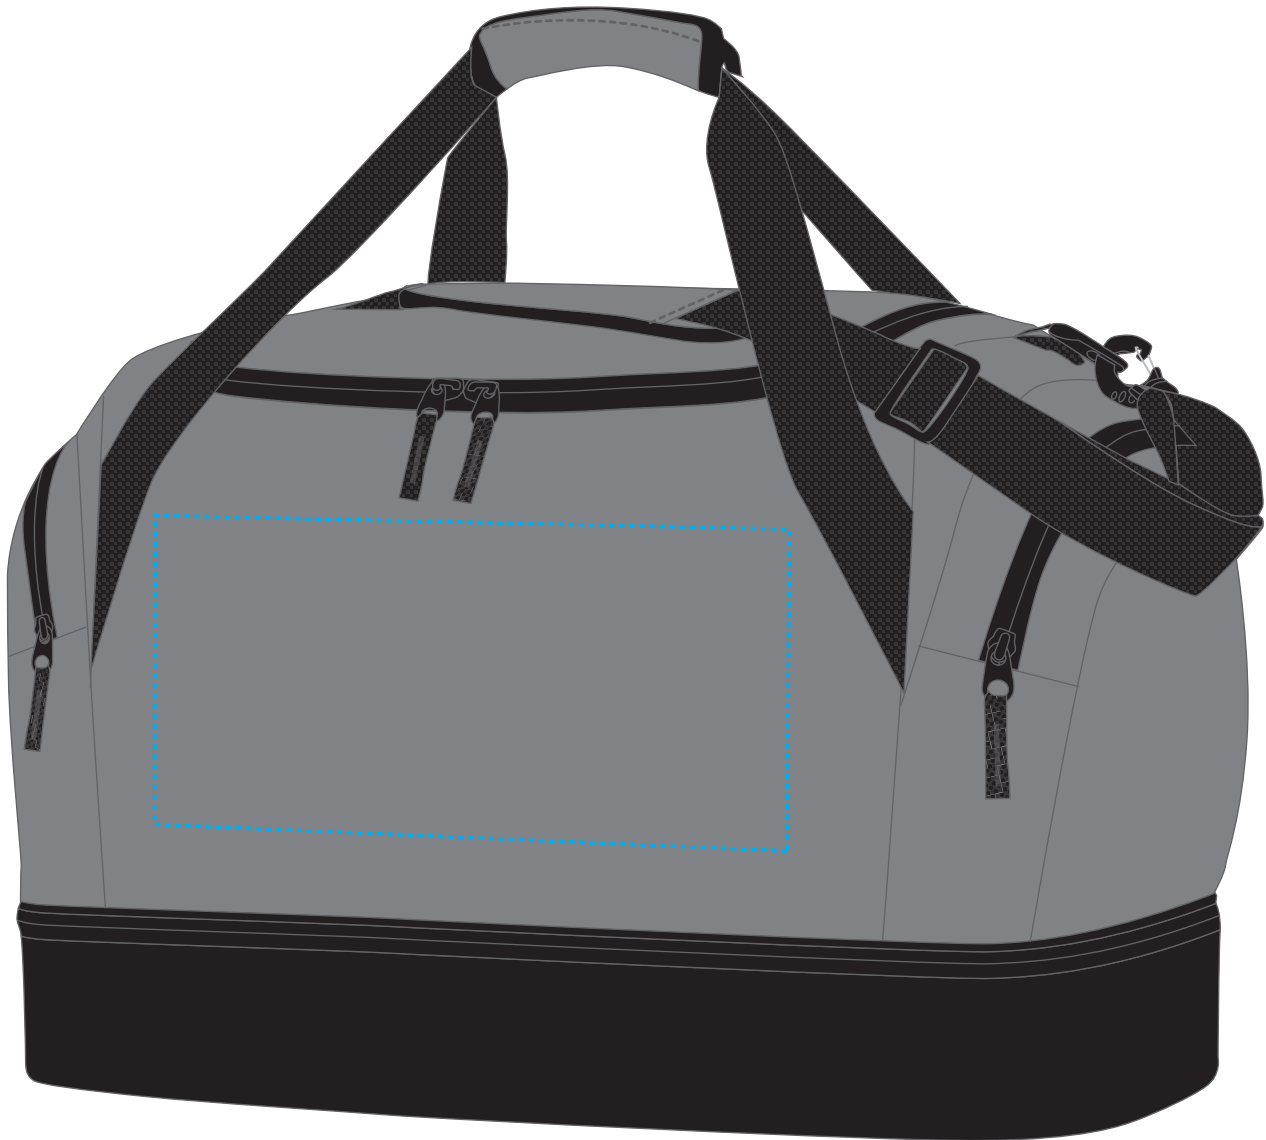

# 1815022 Sporttasche / sport bag TEAM

Fläche für Ihr Logo (B 32 cm x H 16 cm)  
area for your logo (W 32 cm x H 16 cm)

## Taschenmaß (BxHxT) / size of the bag (WxHxD):

55 cm x 36 cm x 30 cm