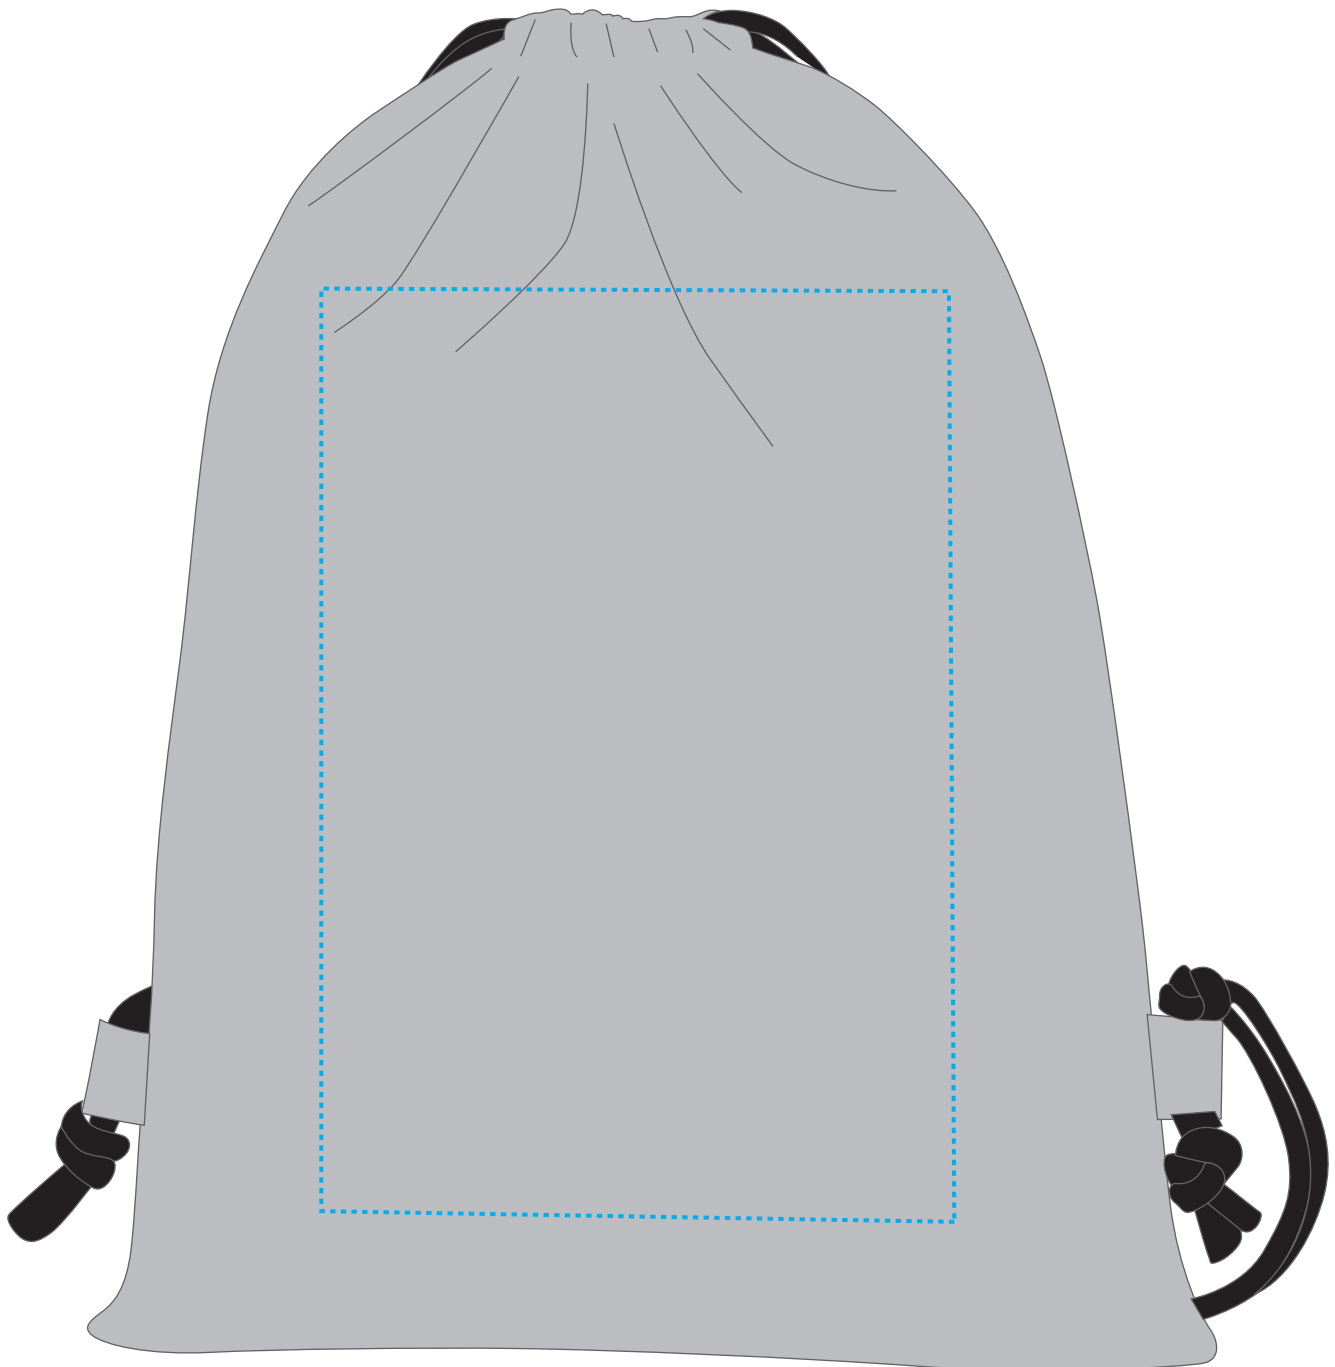

1813052 Zugbeutel ORGANIC / drawstring bag ORGANIC

Fläche für Ihr Logo (B 23 cm x H 34 cm)
area for your logo (W 23 cm x H 34 cm)

Taschenmaß (BxH) / size of the bag (WxH):

38 cm x 45 cm

Achtung!

Die Werbeflächen können variieren. In Ausnahmefällen sind auch größere Flächen möglich. Bitte sprechen Sie uns an!

Attention!

The decoration area may differ in exceptional case larger areas can be realized. Please get in contact with us!

Spezifikationen:

Datei als eps, pdf oder ai
Farbangaben in Pantone
maximal 6 Farben
Verläufe sind nicht möglich